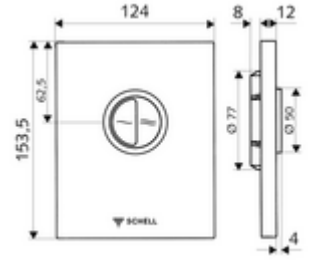

ürün numarası: 02 804 06 99

WC-Betätigungsplatte EDITION Eco

SCHELL sıva altı WC basmalı sifon COMPACT II için. Çift kademelideşarj.

Teslimat kapsamı

- Tasarım kapak
  - Tasarruf ve anadeşarj için çalıştırma düğmeleri
- Zaman ayarlı kendinden temizleme milli kartuş
- Deşarj akış regülatörlü yığılma diskisi
- Montaj çerçevesi

Teknik veriler

- Çift kademelideşarj: 3 l, 4,5 - 9,0 l
- Malzeme: Plastik
- Yüzey: Krom, Ön panel Krom
- Ön panelin boyutları: 124 mm x 153,5 mm x 12 mm

null

- : 0,60 kg/Adet
- : 1

Unterputz-WC-Druckspüler COMPACT II Makale numarası.: 01 194 00 99 veya
WC-Modul MONTUS Makale numarası.: 03 076 00 99 veya

WC kartuşu EDITION Eco (LEED / BREEAM uyumlu) Makale numarası.: 29 758 00 99