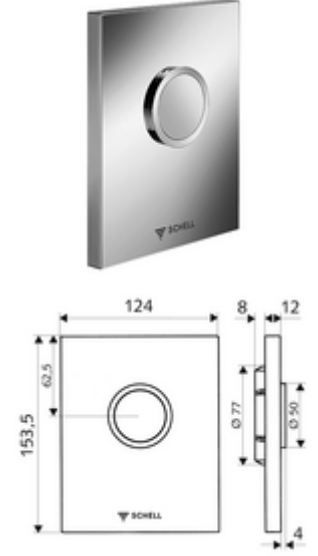

ürün numarası: 02 802 15 99

WC-Betätigungsplatte EDITION

SCHELL sıva altı WC basmalı sifon COMPACT II için.

Teslimat kapsamı

- Tasarım kapak
  - Çalıştırma düğmesi
- Zaman ayarlı kendinden temizleme milli kartuş
- Deşarj akış regülatörlü yığılma disk
- Montaj çerçevesi

Teknik veriler

- Tek kademeli deşarj: 4,5 - 9,0 l
- Malzeme: Plastik
- Yüzey: Alp beyazı, Ön panel Alp beyazı
- Ön panelin boyutları: 124 mm x 153,5 mm x 12 mm

null

- : 0,59 kg/Adet
- : 1

Unterputz-WC-Druckspüler COMPACT II Makale numarası.: 01 194 00 99 veya
WC-Modul MONTUS Makale numarası.: 03 076 00 99 veya