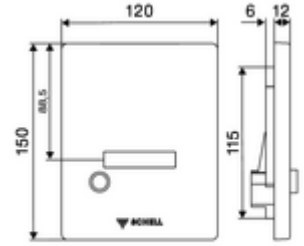

ürün numarası: 01 028 28 99

Vandalizme karşı dayanıklı tasarım

Manuel tetikleme için düğmeli temassız kızılötesi sensör yıkama tertibatı. SCHELL siva altı WC basmalı sifon COMPACT II için. Tuvaletten çıkarken otomatik tetikleme (oda denetimi). Çift kademelideşarj. SCHELL su yönetim sistemi SWS ile ağ kurmak için uygun. SCHELL Single Control SSC üzerinden parametrelenebilir. Gerilim beslemesi SWS, güç kaynağı veya pil bölmesi üzerinden.

Teslimat kapsamı

- Kızılötesi sensör pencere ve manuel devreye alma tuşlu ön panel
- Elektrik kesintisinde manuel tetikleme için mekanik baypas valfi
- 6V ön filtreli selenoid valf
- Zaman ayarlı kendinden temizleme milli kartuş
- Deşarj akış regülatörlü yığılma diskisi
- Kızılötesi sensör elektronikli montaj çerçevesi, programlanabilir

Teknik veriler

- SWS/SSC ile ayar seçenekleri
  - Yakın refleks üzerinden programlama (Kapalı / Açık)
  - Sensör kapsama alanı (kısa / orta / uzun)
  - Çift kademelideşarj (< 45 s bekleme süresinde tasarrufdeşarj miktarı 3 l, anadeşarj miktarı 4,5 / 6 / 9 l)
  - Durgunlukdeşarjı (Kapalı / 5 - 600 s, sondeşarjdan sonra her 1 - 240 h / her 1 - 240 h)
  - Enerji tasarruf modu (Kapalı / son kullanımdan sonra 1 - 254 h)
  - Temizlik durdur (Kapalı / 60 - 360 s)
- Yakın refleks ile ayar seçenekleri
  - Sensör kapsama alanı (kısa / orta / uzun)
  - Durgunlukdeşarjı (Kapalı / sondeşarjdan sonra her 24 h)
  - Çift kademelideşarj (< 45 s bekleme süresinde tasarrufdeşarj miktarı 3 l, anadeşarj miktarı 4,5 / 6 / 9 l)
- Malzeme: Ön panel Paslanmaz çelik
- Yüzey: Ön panel Fırçalanmış paslanmaz çelik
- Ön panelin boyutları: 120 mm x 150 mm x 12 mm

null

- : 1,31 kg/Adet
- : 1

Unterputz-WC-Druckspüler COMPACT II

Makale numarası.: 01 194 00 veya 99

WC-Modul MONTUS

Makale numarası.: 03 076 00 veya 99

SWS su yönetim sistemi ile ağ kurma için

SWS Server

Makale numarası.: 00 500 00 99

SWS Bus-Netzteil

Makale numarası.: 00 505 00 99

SWS Bus-Extender Kabel BE-K

Makale numarası.: 00 501 00 ve/veya 99