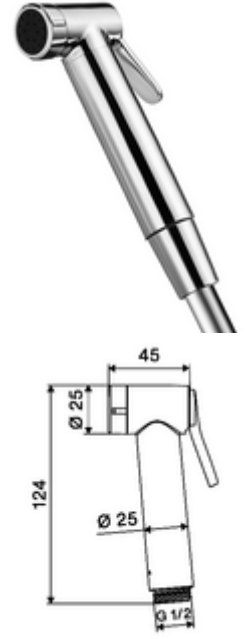

ürün numarası: 03 148 06 99

Bidetbrause Premium Set

Teslimat kapsamı

- Su durdurma
- Debi sınırlayıcı
- Duvar konsolu
- Sabitleme malzemesi

Teknik veriler

- Collection_Root_Attribute_71: 0,5 - 5,0 bar
- Collection_Root_Attribute_71: 6 bar
- Bağlantı: DN 15 G 1/2 IG
- Malzeme: El duşu Pirinç, Duvar konsolu Plastik
- Yüzey: El duşu Krom, Duvar konsolu Krom
- 1200 mm

null

- : 0,58 kg/Adet
- : 1

Kombi-Eckventil COMFORT	Makale numarası.: 03 570 06 99
Eckventil mit Regulierfunktion	Makale numarası.: 05 346 06 99
Eckventil mit Regulierfunktion COMFORT	Makale numarası.: 05 217 06 99
Eckventil mit Regulierfunktion COMFORT mit Filter	Makale numarası.: 05 431 06 99
Rohrbelüfter	Makale numarası.: 28 612 06 99
Rohrbelüfter	Makale numarası.: 28 617 06 99