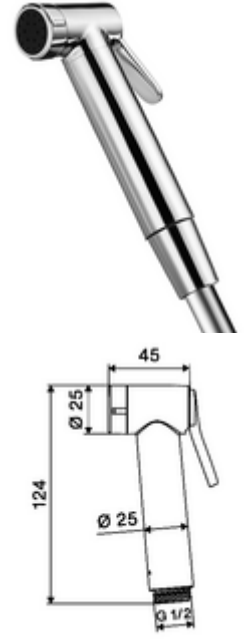

ürün numarası: 03 148 06 99

Bidetbrause Premium Set

Teslimat kapsamı

- Su durdurma
- Debi sınırlayıcı
- Duvar konsolu
- Sabitleme malzemesi

Teknik veriler

- Collection_Root_Attribute_71: 0,5 - 5,0 bar
- Collection_Root_Attribute_71: 6 bar
- Bağlantı: DN 15 G 1/2 IG
- Malzeme: El duşu Pirinç, Duvar konsolu Plastik
- Yüzey: El duşu Krom, Duvar konsolu Krom
- 1200 mm

null

- : 0,58 kg/Adet
- : 1

Kombi-Eckventil COMFORT	Makale numarası.: 03 570 06 99
Eckventil mit Regulierfunktion	Makale numarası.: 05 346 06 99
Eckventil mit Regulierfunktion COMFORT	Makale numarası.: 05 217 06 99
Eckventil mit Regulierfunktion COMFORT mit Filter	Makale numarası.: 05 431 06 99
Rohrbelüfter	Makale numarası.: 28 612 06 99
Rohrbelüfter	Makale numarası.: 28 617 06 99