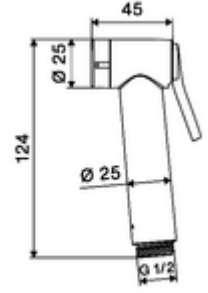

ürün numarası: 03 147 06 99

Bidetbrause Premium Set

Teslimat kapsamı

- Su durdurma
- Debi sınırlayıcı
- Duvar konsolu
- Sabitleme malzemesi

Teknik veriler

- : 6 l/min
- Collection_Root_Attribute_71: 0,5 - 5,0 bar
- Collection_Root_Attribute_71: 6 bar
- Bağlantı: DN 15 G 1/2 IG
- Malzeme: El duşu Piring, Duvar konsolu Plastik
- Yüzey: El duşu Krom, Duvar konsolu Krom
- 900 mm

null

- : 0,53 kg/Adet
- : 1

Kombi-Eckventil COMFORT	Makale numarası.: 03 570 06 99
Eckventil mit Regulierfunktion	Makale numarası.: 05 346 06 99
Eckventil mit Regulierfunktion COMFORT	Makale numarası.: 05 217 06 99
Eckventil mit Regulierfunktion COMFORT mit Filter	Makale numarası.: 05 431 06 99
Rohrbelüfter	Makale numarası.: 28 612 06 99
Rohrbelüfter	Makale numarası.: 28 617 06 99

montaj talimatı

- Montaj sırasında lütfen yerel yönetmeliklere ve teknik özelliklere uyun.