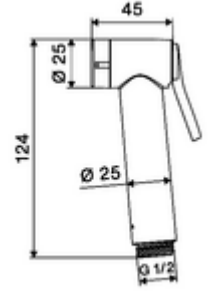

ürün numarası: 03 147 06 99

Bidetbrause Premium Set

Teslimat kapsamı

- Su durdurma
- Debi sınırlayıcı
- Duvar konsolu
- Sabitleme malzemesi

Teknik veriler

- Collection_Root_Attribute_71: 0,5 - 5,0 bar
- Collection_Root_Attribute_71: 6 bar
- Bağlantı: DN 15 G 1/2 IG
- Malzeme: El duşu Pirinç, Duvar konsolu Plastik
- Yüzey: El duşu Krom, Duvar konsolu Krom
- 900 mm

null

- : 0,53 kg/Adet
- : 1

Kombi-Eckventil COMFORT	Makale numarası.: 03 570 06 99
Eckventil mit Regulierfunktion	Makale numarası.: 05 346 06 99
Eckventil mit Regulierfunktion COMFORT	Makale numarası.: 05 217 06 99
Eckventil mit Regulierfunktion COMFORT mit Filter	Makale numarası.: 05 431 06 99
Rohrbelüfter	Makale numarası.: 28 612 06 99
Rohrbelüfter	Makale numarası.: 28 617 06 99

montaj talimatı

- Montaj sırasında lütfen yerel yönetmeliklere ve teknik özelliklere uyun.