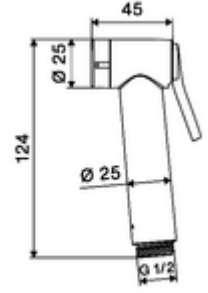

ürün numarası: 03 147 06 99

Bidetbrause Premium Set

Teslimat kapsamı

- Su durdurma
- Debi sınırlayıcı
- Duvar konsolu
- Sabitleme malzemesi

Teknik veriler

- : 6 l/min
- Collection_Root_Attribute_71: 0,5 - 5,0 bar
- Collection_Root_Attribute_71: 6 bar
- Bağlantı: DN 15 G 1/2 IG
- Malzeme: El duşu Piring, Duvar konsolu Plastik
- Yüzey: El duşu Krom, Duvar konsolu Krom
- 900 mm

null

- : 0,53 kg/Adet
- : 1

Eckventil mit Regulierfunktion COMFORT

Eckventil mit Regulierfunktion COMFORT mit Filter

Rohrbelüfter

Rohrbelüfter

Makale numarası.: 03 570 06 99

Makale numarası.: 05 346 06 99

Makale numarası.: 05 217 06 99

Makale numarası.: 05 431 06 99

Makale numarası.: 28 612 06 99

Makale numarası.: 28 617 06 99

montaj talimatı

- Montaj sırasında lütfen yerel yönetmeliklere ve teknik özelliklere uyun.