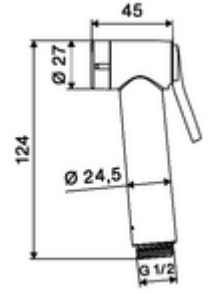

ürün numarası: 03 146 06 99

Bidetbrause Trend Set

Teslimat kapsamı

- Su durdurma
- Debi sınırlayıcı
- Duvar konsolu
- Sabitleme malzemesi

Teknik veriler

- Collection_Root_Attribute_71: 0,5 - 5,0 bar
- Collection_Root_Attribute_71: 6 bar
- Bağlantı: DN 15 G 1/2 IG
- Malzeme: El duşu Plastik, Duvar konsolu Plastik
- Yüzey: El duşu Krom, Duvar konsolu Krom
- 1200 mm

null

- : 0,44 kg/Adet
- : 1

Kombi-Eckventil COMFORT	Makale numarası.: 03 570 06 99
Eckventil mit Regulierfunktion	Makale numarası.: 05 346 06 99
Eckventil mit Regulierfunktion COMFORT	Makale numarası.: 05 217 06 99
Eckventil mit Regulierfunktion COMFORT mit Filter	Makale numarası.: 05 431 06 99
Rohrbelüfter	Makale numarası.: 28 612 06 99
Rohrbelüfter	Makale numarası.: 28 617 06 99

montaj talimatı

- Montaj sırasında lütfen yerel yönetmeliklere ve teknik özelliklere uyun.