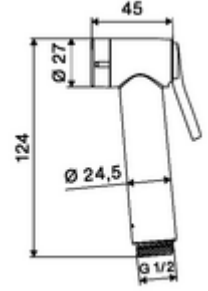

ürün numarası: 03 146 06 99

Bidetbrause Trend Set

Teslimat kapsamı

- Su durdurma
- Debi sınırlayıcı
- Duvar konsolu
- Sabitleme malzemesi

Teknik veriler

- Collection_Root_Attribute_71: 0,5 - 5,0 bar
- Collection_Root_Attribute_71: 6 bar
- Bağlantı: DN 15 G 1/2 IG
- Malzeme: El duşu Plastik, Duvar konsolu Plastik
- Yüzey: El duşu Krom, Duvar konsolu Krom
- 1200 mm

null

- : 0,44 kg/Adet
- : 1

Kombi-Eckventil COMFORT	Makale numarası.: 03 570 06 99
Eckventil mit Regulierfunktion	Makale numarası.: 05 346 06 99
Eckventil mit Regulierfunktion COMFORT	Makale numarası.: 05 217 06 99
Eckventil mit Regulierfunktion COMFORT mit Filter	Makale numarası.: 05 431 06 99
Rohrbelüfter	Makale numarası.: 28 612 06 99
Rohrbelüfter	Makale numarası.: 28 617 06 99

montaj talimatı

- Montaj sırasında lütfen yerel yönetmeliklere ve teknik özelliklere uyun.