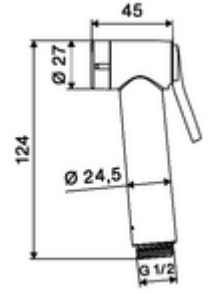

ürün numarası: 03 146 06 99

Bidetbrause Trend Set

Teslimat kapsamı

- Su durdurma
- Debi sınırlayıcı
- Duvar konsolu
- Sabitleme malzemesi

Teknik veriler

- : 6 l/min
- Collection_Root_Attribute_71: 0,5 - 5,0 bar
- Collection_Root_Attribute_71: 6 bar
- Bağlantı: DN 15 G 1/2 IG
- Malzeme: El duşu Plastik, Duvar konsolu Plastik
- Yüzey: El duşu Krom, Duvar konsolu Krom
- 1200 mm

null

- : 0,44 kg/Adet
- : 1

Eckventil mit Regulierfunktion COMFORT

Eckventil mit Regulierfunktion COMFORT mit Filter

Rohrbelüfter

Rohrbelüfter

Makale numarası.: 03 570 06 99

Makale numarası.: 05 346 06 99

Makale numarası.: 05 217 06 99

Makale numarası.: 05 431 06 99

Makale numarası.: 28 612 06 99

Makale numarası.: 28 617 06 99

montaj talimatı

- Montaj sırasında lütfen yerel yönetmeliklere ve teknik özelliklere uyun.