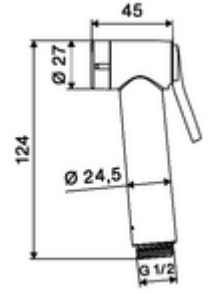

ürün numarası: 03 145 06 99

Bidetbrause Trend Set

Teslimat kapsamı

- Su durdurma
- Debi sınırlayıcı
- Duvar konsolu
- Sabitleme malzemesi

Teknik veriler

- : 6 l/min
- Collection_Root_Attribute_71: 0,5 - 5,0 bar
- Collection_Root_Attribute_71: 6 bar
- Bağlantı: DN 15 G 1/2 IG
- Malzeme: El duşu Plastik, Duvar konsolu Plastik
- Yüzey: El duşu Krom, Duvar konsolu Krom
- 900 mm

null

- : 0,25 kg/Adet
- : 1

Kombi-Eckventil COMFORT	Makale numarası.: 03 570 06 99
Eckventil mit Regulierfunktion	Makale numarası.: 05 346 06 99
Eckventil mit Regulierfunktion COMFORT	Makale numarası.: 05 217 06 99
Eckventil mit Regulierfunktion COMFORT mit Filter	Makale numarası.: 05 431 06 99
Rohrbelüfter	Makale numarası.: 28 612 06 99
Rohrbelüfter	Makale numarası.: 28 617 06 99

montaj talimatı

- Montaj sırasında lütfen yerel yönetmeliklere ve teknik özelliklere uyun.