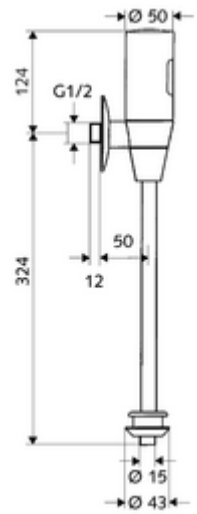

Pille işletim. SCHELL Single Control SSC üzerinden parametrelenebilir.

Teslimat kapsamı

- Sıva üstü pisuvar basmalı sifon
  - Kızılötesi sensör elektronik, programlanabilir
  - 6V ön filtrelili selenoid valf
  - Ön kapama
- 4x AAA alkali pil 1,5 V
- Pisuvar iç birleştirme elemanı

Teknik veriler

- SSC ile ayar seçenekleri
  - Sensör kapsama alanı (kısa / orta / uzun)
  - Deşarj süresi (1 - 15 s)
  - Durgunluk deşarjı (Kapalı / 5 - 600 s, son deşarjdan sonra her 1 - 240 h / her 1- 240 h)
  - Ön deşarj (Kapalı / 1 s, son deşarjdan sonra kilit süresi 5 - 60 min)
  - Otomatik stadyum işletimi (Kapalı / kullanıcı başına 1s, son kullanımdan 20 - 60 s sonra ana deşarj)
  - Koku kapatma deşarjı (Kapalı / son deşarjdan sonra her 1 - 240 h)
  - Enerji tasarruf modu (Kapalı / son kullanımdan sonra 1 - 254 h)
- Yakın refleks ile ayar seçenekleri
  - Sensör kapsama alanı (kısa / orta / uzun)
  - Durgunluk deşarjı (Kapalı / 30 s, son deşarjdan sonra her 24 h / her 24 h)
  - Ön deşarj (Kapalı / 1 s)
  - Otomatik stadyum işletimi (Kapalı / kullanıcı başına 1s)
  - Koku kapatma deşarjı (Kapalı / Açık)
  - Deşarj süresi (1 - 15 s)
- Collection_Root_Attribute_71: 1,0 - 5,0 bar
- Bağlantı: DN 15 G 1/2 AG
- Gider: Dahili bağlantı Ø 43 mm (sifon borusu Ø 15 mm)
- Deşarj akımı: 0,3 l/s, DIN EN 12541 uyarınca
- Malzeme: Su taşıyan parçalar Pirinç, içme suyu yönetmeliğine uygun
- Yüzey: Krom
- Sertifikalar: PA-IX 8952/II, Belgaqua

null

- : 1,27 kg/Adet
- : 1

Spülrohr Ø 15 mm
Urinal-Außenverbinder
Urinal-Modul MONTUS
SSC Bluetooth®-Modul
SSC USB-Adapter

Makale numarası.: 50 744 06 99
Makale numarası.: 27 820 06 99
Makale numarası.: 03 090 00 99
Makale numarası.: 00 916 00 99
Makale numarası.: 01 586 00 99