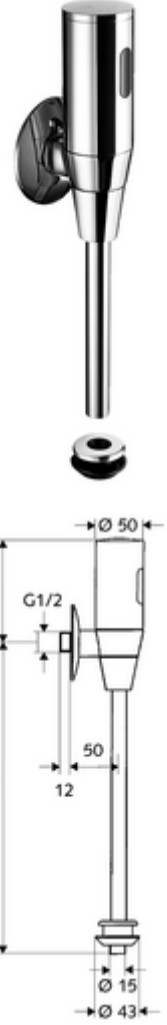

Pille işletim. SCHELL Single Control SSC üzerinden parametrelenebilir.

Teslimat kapsamı

- Sıva üstü pisuvar basmalı sifon
  - Kızılötesi sensör elektronik, programlanabilir
  - 6V ön filtrelili selenoid valf
  - Ön kapama
- 4x AAA alkali pil 1,5 V
- Pisuvar iç birleştirme elemanı

Teknik veriler

- SSC ile ayar seçenekleri
  - Sensör kapsama alanı (kısaa / orta / uzun)
  - Deşarj süresi (1 - 15 s)
  - Durgunluk deşarjı (Kapalı / 5 - 600 s, son deşarjdan sonra her 1 - 240 h / her 1- 240 h)
  - Ön deşarj (Kapalı / 1 s, son deşarjdan sonra kilit süresi 5 - 60 min)
  - Otomatik stadyum işletimi (Kapalı / kullanıcı başına 1s, son kullanımdan 20 - 60 s sonra ana deşarj)
  - Koku kapatma deşarjı (Kapalı / son deşarjdan sonra her 1 - 240 h)
  - Enerji tasarruf modu (Kapalı / son kullanımdan sonra 1 - 254 h)
- Yakın refleks ile ayar seçenekleri
  - Sensör kapsama alanı (kısaa / orta / uzun)
  - Durgunluk deşarjı (Kapalı / 30 s, son deşarjdan sonra her 24 h / her 24 h)
  - Ön deşarj (Kapalı / 1 s)
  - Otomatik stadyum işletimi (Kapalı / kullanıcı başına 1s)
  - Koku kapatma deşarjı (Kapalı / Açık)
  - Deşarj süresi (1 - 15 s)
- Collection_Root_Attribute_71: 1,0 - 5,0 bar
- Bağlantı: DN 15 G 1/2 AG
- Gider: Dahili bağlantı Ø 43 mm (sifon borusu Ø 15 mm)
- Deşarj akımı: 0,3 l/s, DIN EN 12541 uyarınca
- Malzeme: Su taşıyan parçalar Pirinç, içme suyu yönetmeliğine uygun
- Yüzey: Krom
- Sertifikalar: PA-IX 8952/II, Belgaqua

null

- : 1,27 kg/Adet
- : 1

Spülrohr Ø 15 mm
Urinal-Außenverbinder
Urinal-Modul MONTUS
SSC Bluetooth®-Modul
SSC USB-Adapter

Makale numarası.: 50 744 06 99
Makale numarası.: 27 820 06 99
Makale numarası.: 03 090 00 99
Makale numarası.: 00 916 00 99
Makale numarası.: 01 586 00 99