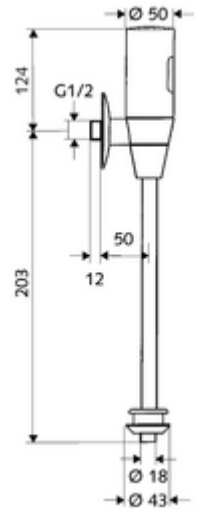

ürün numarası: 01 113 06 99

Infrarot-Aufputz-Urinal-Druckspüler SCHELLTRONIC, DN 15

Pille işletim. SCHELL Single Control SSC üzerinden parametrelenebilir.

Teslimat kapsamı

- Sıva üstü pisuvar basmalı sifon
 - Kızılötesi sensör elektronik, programlanabilir
 - 6V ön filtreli selenoid valf
 - Ön kapama
- 4x AAA alkali pil 1,5 V
- Pisuvar iç birleştirme elemanı

Teknik veriler

- SSC ile ayar seçenekleri
 - Sensör kapsama alanı (kısa / orta / uzun)
 - Deşarj süresi (1 - 15 s)
 - Durgunluk deşarjı (Kapalı / 5 - 600 s, son deşarjdan sonra her 1 - 240 h / her 1- 240 h)
 - Ön deşarj (Kapalı / 1 s, son deşarjdan sonra kilit süresi 5 - 60 min)
 - Otomatik stadyum işletimi (Kapalı / kullanıcı başına 1s, son kullanımdan 20 - 60 s sonra ana deşarj)
 - Koku kapatma deşarjı (Kapalı / son deşarjdan sonra her 1 - 240 h)
 - Enerji tasarruf modu (Kapalı / son kullanımdan sonra 1 - 254 h)
- Yakın refleks ile ayar seçenekleri
 - Sensör kapsama alanı (kısa / orta / uzun)
 - Durgunluk deşarjı (Kapalı / 30 s, son deşarjdan sonra her 24 h / her 24 h)
 - Ön deşarj (Kapalı / 1 s)
 - Otomatik stadyum işletimi (Kapalı / kullanıcı başına 1s)
 - Koku kapatma deşarjı (Kapalı / Açık)
 - Deşarj süresi (1 - 15 s)
- Collection_Root_Attribute_71: 1,0 - 5,0 bar
- Collection_Root_Attribute_71: 8 bar
- Bağlantı: DN 15 G 1/2 AG
- Gider: Dahili bağlantı \varnothing 43 mm (sifon borusu \varnothing 18 mm)
- Deşarj akımı: 0,3 l/s, DIN EN 12541 uyarınca
- Malzeme: Su taşıyan parçalar Pirinç, içme suyu yönetmeliğine uygun
- Yüzey: Krom
- Sertifikalar: PA-IX 8952/II

null

- : 1,24 kg/Adet
- : 1

Spülrohr \varnothing 18 mm gekröpft	Makale numarası.: 50 223 06 99	veya
Urinal-Außenverbinder	Makale numarası.: 27 820 06 99	
Urinal-Modul MONTUS	Makale numarası.: 03 090 00 99	
SSC Bluetooth®-Modul	Makale numarası.: 00 916 00 99	veya
SSC USB-Adapter	Makale numarası.: 01 586 00 99	veya