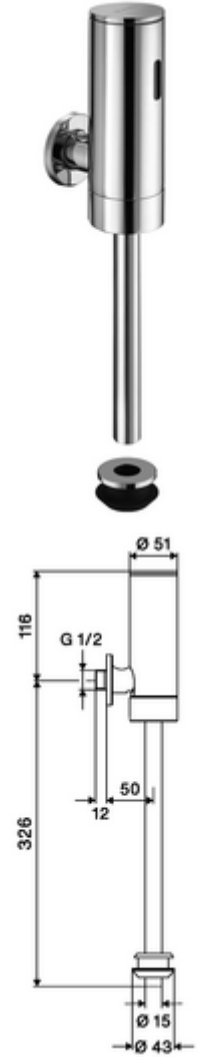

ürün numarası: 01 110 06 99

Aufputz-Urinal-Druckspüler SCHELLTRONIC E², DN 15 Modell Benelux / Frankreich

Yenilikçi ToF teknolojisine sahip temassız, sensör kumandalı armatür. Aynalar, uyarı yelekleri gibi yansıtıcı malzemelere karşı duyarsızdır. Entegre Bluetooth® arayüzü. SCHELL uygulaması üzerinden parametrelendirilebilir. Pille işletim.

Teslimat kapsamı

- Siva üstü pisuvar basmalı sifon
 - 6V ön filtreli selenoid valf
- 4x AA alkali pil 1,5 V
- Ön kapama
- Pisuvar iç birleştirme elemanı

Teknik veriler

- SCHELL App ile ayar seçenekleri
 - Temizlik durdurma, uygulama veya Nahreflex üzerinden tetikleme (Kapalı / 60 - 360 sn)
 - Otomatik stadyum işletimi (Kapalı / kullanıcı başına 1s, son kullanımdan 20 - 60 s sonra ana deşarj)
 - Koku kapatma deşarjı (Kapalı / son deşarjdan sonra her 1 - 240 h)
- Collection_Root_Attribute_71: 1,0 - 5,0 bar
- Collection_Root_Attribute_71: 8 bar
- Bağlantı: DN 15 G 1/2 AG
- Gider: Dahili bağlantı Ø 43 mm (sifon borusu Ø 15 mm)
- Deşarj akımı: 0,3 l/s, DIN EN 12541 uyarınca
- Malzeme: Mahfaza Çinko kalıp döküm
- Yüzey: Krom

Spülrohr Ø 15 mm
Urinal-Außenverbinder
Urinal-Modul MONTUS

Makale numarası.: 50 744 06 99
Makale numarası.: 27 820 06 99
Makale numarası.: 03 090 00 99

Bir uyarı

- Lieferbar im II. Halbjahr 2026.
- Vorheriger Aufputz-Urinal-Druckspüler SCHELLTRONIC 01 115 06 99 voraussichtlich noch bis II. Halbjahr 2026 lieferbar.