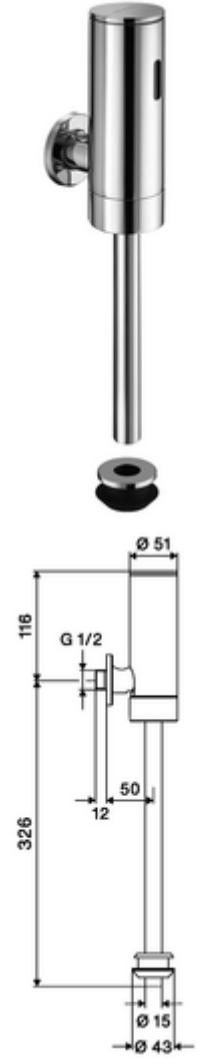

ürün numarası: 01 110 06 99

Aufputz-Urinal-Druckspüler SCHELLTRONIC E², DN 15 Modell Benelux / Frankreich

Yenilikçi ToF teknolojisine sahip temassız, sensör kumandalı armatür. Aynalar, uyarı yelekleri gibi yansıtıcı malzemelere karşı duyarsızdır. Entegre Bluetooth® arayüzü. SCHELL uygulaması üzerinden parametrelendirilebilir. Pille işletim.

Teslimat kapsamı

- Siva üstü pisuvar basmalı sifon
 - 6V ön filtreli selenoid valf
- 4x AA alkali pil 1,5 V
- Ön kapama
- Pisuvar iç birleştirme elemanı

Teknik veriler

- SCHELL App ile ayar seçenekleri
 - Temizlik durdurma, uygulama veya Nahreflex üzerinden tetikleme (Kapalı / 60 - 360 sn)
 - Otomatik stadyum işletimi (Kapalı / kullanıcı başına 1s, son kullanımdan 20 - 60 s sonra ana deşarj)
 - Koku kapatma deşarjı (Kapalı / son deşarjdan sonra her 1 - 240 h)
- Collection_Root_Attribute_71: 1,0 - 5,0 bar
- Collection_Root_Attribute_71: 8 bar
- Bağlantı: DN 15 G 1/2 AG
- Gider: Dahili bağlantı Ø 43 mm (sifon borusu Ø 15 mm)
- Deşarj akımı: 0,3 l/s, DIN EN 12541 uyarınca
- Yüzey: Krom

Spülrohr Ø 15 mm
Urinal-Außenverbinder
Urinal-Modul MONTUS

Makale numarası.: 50 744 06 99
Makale numarası.: 27 820 06 99
Makale numarası.: 03 090 00 99

Bir uyarı

- Lieferbar im II. Halbjahr 2026.
- Vorheriger Aufputz-Urinal-Druckspüler SCHELLTRONIC 01 115 06 99 voraussichtlich noch bis II. Halbjahr 2026 lieferbar.