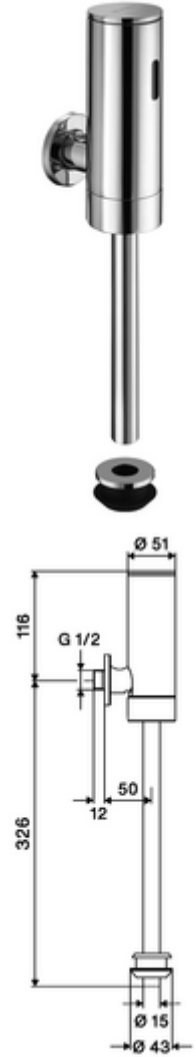

## Aufputz-Urinal-Druckspüler SCHELLTRONIC E<sup>2</sup>, DN 15 Modell Benelux / Frankreich

Yenilikçi ToF teknolojisine sahip temassız, sensör kumandalı armatür. Aynalar, uyarı yelekleri gibi yansıtıcı malzemelere karşı duyarsızdır. Entegre Bluetooth® arayüzü. SCHELL uygulaması üzerinden parametrelendirilebilir. Pille işletim.

### Teslimat kapsamı

- Siva üstü pisuvar basmalı sifon
  - 6V ön filtreli selenoid valf
- 4x AA alkali pil 1,5 V
- Ön kapama
- Pisuvar iç birleştirme elemanı

### Teknik veriler

- SCHELL App ile ayar seçenekleri
  - Temizlik durdurma, uygulama veya Nahreflex üzerinden tetikleme (Kapalı / 60 - 360 sn)
  - Otomatik stadyum işletimi (Kapalı / kullanıcı başına 1s, son kullanımdan 20 - 60 s sonra ana deşarj)
  - Koku kapatma deşarjı (Kapalı / son deşarjdan sonra her 1 - 240 h)
- Collection\_Root\_Attribute\_71: 1,0 - 5,0 bar
- Collection\_Root\_Attribute\_71: 8 bar
- Bağlantı: DN 15 G 1/2 AG
- Gider: Dahili bağlantı ø 43 mm (sifon borusu ø 15 mm)
- Deşarj akımı: 0,3 l/s, DIN EN 12541 uyarınca
- Malzeme: Mahfaza Çinko kalıp döküm
- Yüzey: Krom