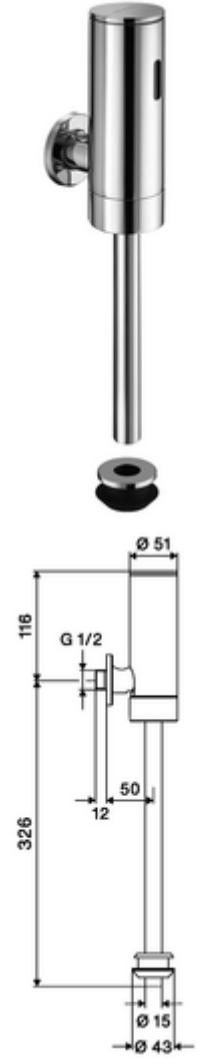

# Aufputz-Urinal-Druckspüler SCHELLTRONIC E<sup>2</sup>, DN 15 Modell Benelux / Frankreich

Yenilikçi ToF teknolojisine sahip temassız, sensör kumandalı armatür. Aynalar, uyarı yelekleri gibi yansıtıcı malzemelere karşı duyarsızdır. Entegre Bluetooth® arayüzü. SCHELL uygulaması üzerinden parametrelendirilebilir. Pille işletim.

## Teslimat kapsamı

- Siva üstü pisuvar basmalı sifon
  - 6V ön filtreli selenoid valf
- 4x AA alkali pil 1,5 V
- Ön kapama
- Pisuvar iç birleştirme elemanı

## Teknik veriler

- SCHELL App ile ayar seçenekleri
  - Temizlik durdurma, uygulama veya Nahreflex üzerinden tetikleme (Kapalı / 60 - 360 sn)
  - Otomatik stadyum işletimi (Kapalı / kullanıcı başına 1s, son kullanımdan 20 - 60 s sonra ana deşarj)
  - Koku kapatma deşarjı (Kapalı / son deşarjdan sonra her 1 - 240 h)
- Collection\_Root\_Attribute\_71: 1,0 - 5,0 bar
- Collection\_Root\_Attribute\_71: 8 bar
- Bağlantı: DN 15 G 1/2 AG
- Gider: Dahili bağlantı Ø 43 mm (sifon borusu Ø 15 mm)
- Deşarj akımı: 0,3 l/s, DIN EN 12541 uyarınca
- Yüzey: Krom