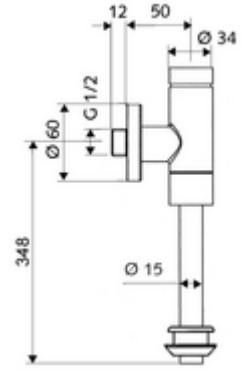

ürün numarası: 02 483 06 99

Aufputz-Urinal-Druckspüler SCHELLOMAT Basic, DN 15 Model Benelux

Pirinçten basma düğmeli tam metal model. EN 12541 ile uyumlu.

Teslimat kapsamı

- Siva üstü pisuvar basmalı sifon
 - Zaman ayarlı ön filtreli kartuş
- Pisuvar iç birleştirme elemanı

Teknik veriler

- Collection_Root_Attribute_71: 0,8 - 5,0 bar
- Bağlantı: DN 15 G 1/2 AG
- Gider: Dahili bağlantı Ø 43 mm (sifon borusu Ø 15 mm)
- Deşarj akımı: 0,0 - 0,3 l/s
- Yıkama miktarı: 1,0 - 6,0 l
- Malzeme: Su taşıyan parçalar Pirinç, içme suyu yönetmeliğine uygun, Plastik
- Yüzey: Krom
- Sertifikalar: PA-IX 9892/II, DIN-DVGW, Belgaqua

null

- : 0,78 kg/Adet
- : 1

Spülrohr Ø 15 mm
Urinal-Modul MONTUS

Makale numarası.: 50 744 06 99
Makale numarası.: 03 090 00 99