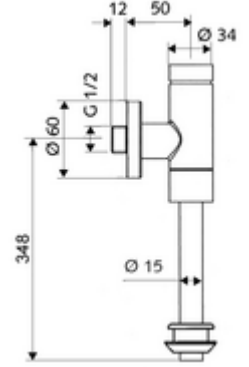

ürün numarası: 02 483 06 99

Aufputz-Urinal-Druckspüler SCHELLOMAT Basic, DN 15 Model Benelux

Pirinçten basma düğmeli tam metal model. EN 12541 ile uyumlu.

Teslimat kapsamı

- Siva üstü pisuvar basmalı sifon
 - Zaman ayarlı ön filtreli kartuş
- Pisuvar iç birleştirme elemanı

Teknik veriler

- Collection_Root_Attribute_71: 0,8 - 5,0 bar
- Bağlantı: DN 15 G 1/2 AG
- Gider: Dahili bağlantı Ø 43 mm (sifon borusu Ø 15 mm)
- Deşarj akımı: 0,0 - 0,3 l/s
- Yıkama miktarı: 1,0 - 6,0 l
- Malzeme: Su taşıyan parçalar Pirinç, içme suyu yönetmeliğine uygun, Plastik
- Yüzey: Krom
- Sertifikalar: PA-IX 9892/II, DIN-DVGW, Belgaqua

null

- : 0,78 kg/Adet
- : 1

Spülrohr Ø 15 mm
Urinal-Modul MONTUS

Makale numarası.: 50 744 06 99
Makale numarası.: 03 090 00 99