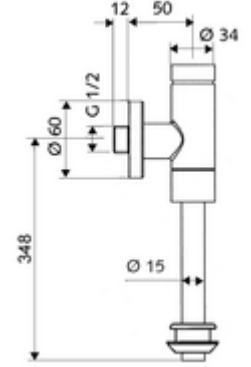

ürün numarası: 02 479 06 99

Aufputz-Urinal-Druckspüler SCHELLOMAT BASIC SV, DN 15 Model Benelux

Pirinçten basma düğmeli tam metal model. EN 12541 ile uyumlu.

Teslimat kapsamı

- Siva üstü pisuvar basmalı sifon
  - Ön kapama
  - Zaman ayarlı ön filtreli kartuş
- Pisuvar dış birleştirme elemanı

Teknik veriler

- Collection_Root_Attribute_71: 0,8 - 5,0 bar
- Bağlantı: DN 15 G 1/2 AG
- Gider: Sifon borusu Ø 15 mm
- Deşarj akımı: 0,0 - 0,3 l/s
- Yıkama miktarı: 1,0 - 6,0 l
- Malzeme: Su taşıyan parçalar Pirinç, içme suyu yönetmeliğine uygun, Plastik
- Yüzey: Krom
- Sertifikalar: PA-IX 9892/II, DIN-DVGW, Belgaqua

null

- : 0,78 kg/Adet
- : 1

Spülrohr Ø 15 mm
Urinal-Modul MONTUS

Makale numarası.: 50 744 06 99
Makale numarası.: 03 090 00 99