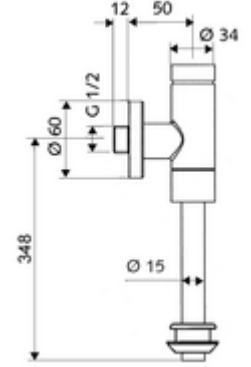

ürün numarası: 02 478 06 99

Aufputz-Urinal-Druckspüler SCHELLOMAT Basic, DN 15 Model Benelux

Pirinçten basma düğmeli tam metal model. EN 12541 ile uyumlu.

Teslimat kapsamı

- Siva üstü pisuvar basmalı sifon
  - Zaman ayarlı ön filtreli kartuş
- Pisuvar dış birleştirme elemanı

Teknik veriler

- Collection_Root_Attribute_71: 0,8 - 5,0 bar
- Bağlantı: DN 15 G 1/2 AG
- Gider: Sifon borusu Ø 15 mm
- Deşarj akımı: 0,0 - 0,3 l/s
- Yıkama miktarı: 1,0 - 6,0 l
- Malzeme: Su taşıyan parçalar Pirinç, içme suyu yönetmeliğine uygun, Plastik
- Yüzey: Krom
- Sertifikalar: PA-IX 9892/II, DIN-DVGW, Belgaqua

null

- : 0,84 kg/Adet
- : 1

Spülrohr Ø 15 mm
Urinal-Modul MONTUS

Makale numarası.: 50 744 06 99
Makale numarası.: 03 090 00 99