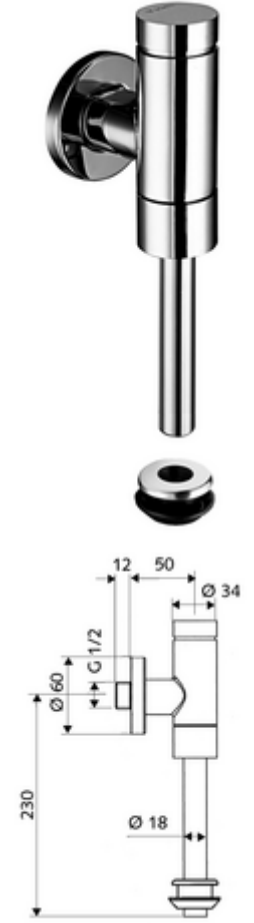

## Aufputz-Urinal-Druckspüler SCHELLOMAT Basic SV, DN 15

Pirinçten basma düğmeli tam metal model. DIN EN 12541 ile uyumlu.

### Teslimat kapsamı

- Sıva üstü pisuvar basmalı sifon
  - Ön kapama
  - Zaman ayarlı ön filtreli kartuş
- Pisuvar iç birleştirme elemanı

### Teknik veriler

- Collection\_Root\_Attribute\_71: 0,8 - 5,0 bar
- Collection\_Root\_Attribute\_71: 8 bar
- Bağlantı: DN 15 G 1/2 AG
- Gider: Dahili bağlantı  $\varnothing$  43 mm (sifon borusu  $\varnothing$  18 mm)
- Deşarj akımı: - 0,3 l/s
- Yıkama miktarı: 1,0 - 6,0 l
- Malzeme: Mahfaza Pirinç, Su taşıyan parçalar Pirinç, içme suyu yönetmeliğine uygun, Plastik
- Yüzey: Krom
- Sertifikalar: PA-IX 9892/II, DIN-DVGW

### null

- : 0,71 kg/Adet
- : 1

Spülrohr  $\varnothing$  18 mm gekröpft  
Urinal-Außenverbinder  
Urinal-Modul MONTUS

Makale numarası.: 50 223 06 99  
Makale numarası.: 27 820 06 99  
Makale numarası.: 03 090 00 99