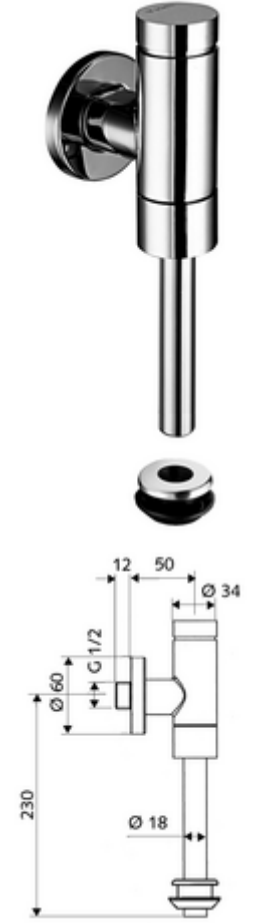

## Aufputz-Urinal-Druckspüler SCHELLOMAT Basic, DN 15

Pirinçten basma düğmeli tam metal model. DIN EN 12541 ile uyumlu.

### Teslimat kapsamı

- Sıva üstü pisuvar basmalı sifon
  - Zaman ayarlı ön filtreli kartuş
- Pisuvar iç birleştirme elemanı

### Teknik veriler

- Collection\_Root\_Attribute\_71: 0,8 - 5,0 bar
- Collection\_Root\_Attribute\_71: 8 bar
- Bağlantı: DN 15 G 1/2 AG
- Gider: Dahili bağlantı  $\varnothing$  43 mm (sifon borusu  $\varnothing$  18 mm)
- Deşarj akımı: - 0,3 l/s
- Yıkama miktarı: 1,0 - 6,0 l
- Malzeme: Mahfaza Pirinç, Su taşıyan parçalar Pirinç, içme suyu yönetmeliğine uygun, Plastik
- Yüzey: Krom
- Sertifikalar: PA-IX 9892/II, DIN-DVGW

### null

- : 0,70 kg/Adet
- : 1

Spülrohr  $\varnothing$  18 mm gekröpft  
Urinal-Außenverbinder  
Urinal-Modul MONTUS

Makale numarası.: 50 223 06 99  
Makale numarası.: 27 820 06 99  
Makale numarası.: 03 090 00 99