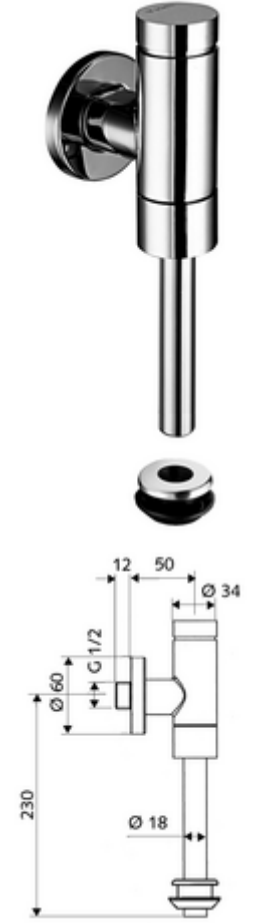

ürün numarası: 02 476 06 99

Aufputz-Urinal-Druckspüler SCHELLOMAT Basic, DN 15

Pirinçten basma düğmeli tam metal model. DIN EN 12541 ile uyumlu.

Teslimat kapsamı

- Sıva üstü pisuvar basmalı sifon
  - Zaman ayarlı ön filtreli kartuş
- Pisuvar iç birleştirme elemanı

Teknik veriler

- Collection_Root_Attribute_71: 0,8 - 5,0 bar
- Collection_Root_Attribute_71: 8 bar
- Bağlantı: DN 15 G 1/2 AG
- Gider: Dahili bağlantı $\varnothing$ 43 mm (sifon borusu $\varnothing$ 18 mm)
- Deşarj akımı: - 0,3 l/s
- Yıkama miktarı: 1,0 - 6,0 l
- Malzeme: Mahfaza Pirinç, Su taşıyan parçalar Pirinç, içme suyu yönetmeliğine uygun, Plastik
- Yüzey: Krom
- Sertifikalar: PA-IX 9892/II, DIN-DVGW

null

- : 0,70 kg/Adet
- : 1

Spülrohr $\varnothing$ 18 mm gekröpft
Urinal-Außenverbinder
Urinal-Modul MONTUS

Makale numarası.: 50 223 06 99
Makale numarası.: 27 820 06 99
Makale numarası.: 03 090 00 99

veya