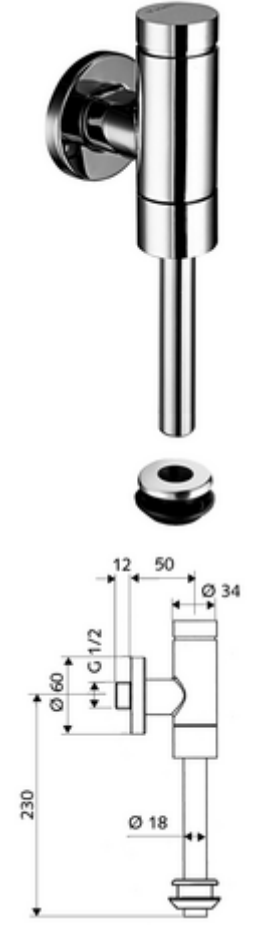

ürün numarası: 02 476 06 99

Aufputz-Urinal-Druckspüler SCHELLOMAT Basic, DN 15

Pirinçten basma düğmeli tam metal model. DIN EN 12541 ile uyumlu.

Teslimat kapsamı

- Sıva üstü pisuvar basmalı sifon
 - Zaman ayarlı ön filtreli kartuş
- Pisuvar iç birleştirme elemanı

Teknik veriler

- Collection_Root_Attribute_71: 0,8 - 5,0 bar
- Collection_Root_Attribute_71: 8 bar
- Bağlantı: DN 15 G 1/2 AG
- Gider: Dahili bağlantı Ø 43 mm (sifon borusu Ø 18 mm)
- Deşarj akımı: 0,0 - 0,3 l/s
- Yıkama miktarı: 1,0 - 6,0 l
- Malzeme: Mahfaza Pirinç, Su taşıyan parçalar Pirinç, içme suyu yönetmeliğine uygun, Plastik
- Yüzey: Krom
- Sertifikalar: PA-IX 9892/II, DIN-DVGW

null

- : 0,70 kg/Adet
- : 1

Spülrohr Ø 18 mm gekröpft
Urinal-Außenverbinder
Urinal-Modul MONTUS

Makale numarası.: 50 223 06 99
Makale numarası.: 27 820 06 99
Makale numarası.: 03 090 00 99

veya