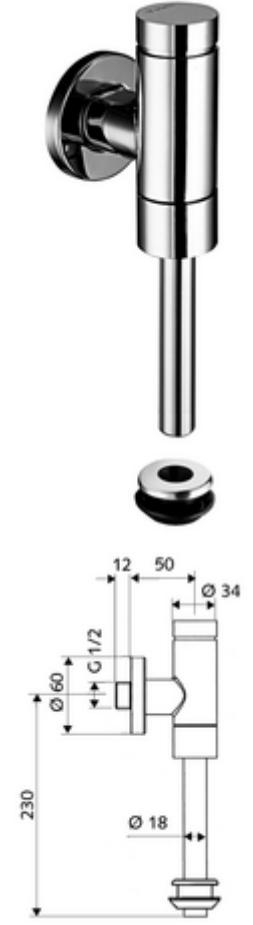

ürün numarası: 02 476 06 99

Aufputz-Urinal-Druckspüler SCHELLOMAT Basic, DN 15

Pirinçten basma düğmeli tam metal model. DIN EN 12541 ile uyumlu.

Teslimat kapsamı

- Sıva üstü pisuvar basmalı sifon
 - Zaman ayarlı ön filtreli kartuş
- Pisuvar iç birleştirme elemanı

Teknik veriler

- Collection_Root_Attribute_71: 0,8 - 5,0 bar
- Collection_Root_Attribute_71: 8 bar
- Bağlantı: DN 15 G 1/2 AG
- Gider: Dahili bağlantı Ø 43 mm (sifon borusu Ø 18 mm)
- Deşarj akımı: 0,0 - 0,3 l/s
- Yıkama miktarı: 1,0 - 6,0 l
- Malzeme: Mahfaza Pirinç, Su taşıyan parçalar Pirinç, içme suyu yönetmeliğine uygun, Plastik
- Yüzey: Krom
- Sertifikalar: PA-IX 9892/II, DIN-DVGW

null

- : 0,70 kg/Adet
- : 1

Spülrohr Ø 18 mm gekröpft
Urinal-AußenverbinderMakale numarası.: 50 223 06 99
Makale numarası.: 27 820 06 99
Makale numarası.: 03 090 00 99

veya