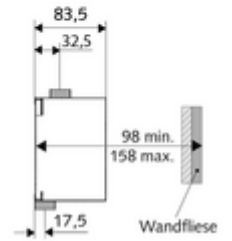

ürün numarası: 01 193 00 99

Unterputz-Urinal-Druckspüler COMPACT II

Sessiz sıva altı basmalı sifon. SCHELL pisuvar kumandaları/kapakların takılması için. DIN EN 12541 ile uyumlu. İçte duran ön kapama.

Teslimat kapsamı

- Masterbox
  - Sıva altı deşarj armatürü COMPACT II, ön kapamalı ve sızdırmazlık tapalı
  - Ham yapı gövde
- Sıva kapağı

Teknik veriler

- Collection_Root_Attribute_71: 0,8 - 5,0 bar
- Bağlantı: DN 15 G 1/2 AG
- Gider: DN 15 G 1/2 AG
- Deşarj akımı: 0,3 l/s
- Malzeme: Mahfaza Plastik, Su yolu Pirinç, içme suyu yönetmeliğine uygun
- Sertifikalar: DIN-DVGW talep edilen

null

- : 0,88 kg/Adet
- : 1

Pisuvar kumandaları

Urinalsteuerung EDITION E	Makale numarası.: 02 806 06 99	veya
Urinalsteuerung EDITION E	Makale numarası.: 02 806 15 99	veya
Urinalsteuerung EDITION E	Makale numarası.: 02 807 28 99	veya
Urinalsteuerung EDITION E	Makale numarası.: 02 808 06 99	veya
Urinalsteuerung EDITION E	Makale numarası.: 02 808 15 99	veya
Urinalsteuerung EDITION E	Makale numarası.: 02 809 28 99	veya
Urinalsteuerung EDITION E	Makale numarası.: 00 230 06 99	veya
Urinalsteuerung EDITION E	Makale numarası.: 00 230 15 99	veya
Urinalsteuerung EDITION E	Makale numarası.: 00 231 28 99	veya
Urinalsteuerung COMPACT LC	Makale numarası.: 01 197 00 99	veya
Urinalsteuerung COMPACT LC	Makale numarası.: 01 196 00 99	veya

Pisuvar kapakları

Urinal-Betätigungsplatte EDITION	Makale numarası.: 02 800 06 99	veya
Urinal-Betätigungsplatte EDITION	Makale numarası.: 02 800 15 99	veya
Urinal-Betätigungsplatte EDITION	Makale numarası.: 02 801 28 99	veya

montaj talimatı

- Elektronik tetikleme için ilgili pisuvar kumandasına karşılık gelen bir güç kaynağı sağlayın.
- SCHELL su yönetim sistemi SWS ile bağlantılı olarak gerektiğinde SWS eri yolu genişletici kablosu BE-K için piyasada bulunan bir veri yolu kablosu H(St)H2x2x0,8 (müşteri tarafı) kullanılabilir.
- Sadece orijinal SCHELL adaptörleri ve bağlantı kabloları kullanılabilir.