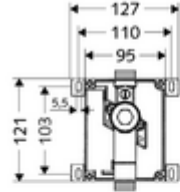

ürün numarası: 01 193 00 99

Unterputz-Urinal-Druckspüler COMPACT II

Sessiz sıva altı basmalı sifon. SCHELL pisuvar kumandaları/kapakların takılması için. DIN EN 12541 ile uyumlu. İçte duran ön kapama.

Teslimat kapsamı

- Masterbox
  - Sıva altı deşarj armatürü COMPACT II, ön kapamalı ve sızdırmazlık tapalı
  - Ham yapı gövde
- Sıva kapağı

Teknik veriler

- Collection_Root_Attribute_71: 0,8 - 5,0 bar
- Bağlantı: DN 15 G 1/2 AG
- Gider: DN 15 G 1/2 AG
- Deşarj akımı: 0,3 l/s
- Malzeme: Mahfaza Plastik, Su yolu Pirinç, içme suyu yönetmeliğine uygun
- Sertifikalar: DIN-DVGW talep edilen

null

- : 0,88 kg/Adet
- : 1

Pisuvar kumandaları

Urinalsteuerung EDITION E	Makale numarası.: 02 806 06 99	veya
Urinalsteuerung EDITION E	Makale numarası.: 02 806 15 99	veya
Urinalsteuerung EDITION E	Makale numarası.: 02 807 28 99	veya
Urinalsteuerung EDITION E	Makale numarası.: 02 808 06 99	veya
Urinalsteuerung EDITION E	Makale numarası.: 02 808 15 99	veya
Urinalsteuerung EDITION E	Makale numarası.: 02 809 28 99	veya
Urinalsteuerung EDITION E	Makale numarası.: 00 230 06 99	veya
Urinalsteuerung EDITION E	Makale numarası.: 00 230 15 99	veya
Urinalsteuerung EDITION E	Makale numarası.: 00 231 28 99	veya
Urinalsteuerung COMPACT LC	Makale numarası.: 01 197 00 99	veya
Urinalsteuerung COMPACT LC	Makale numarası.: 01 196 00 99	veya

Pisuvar kapakları

Urinal-Betätigungsplatte EDITION	Makale numarası.: 02 800 06 99	veya
Urinal-Betätigungsplatte EDITION	Makale numarası.: 02 800 15 99	veya
Urinal-Betätigungsplatte EDITION	Makale numarası.: 02 801 28 99	veya

montaj talimatı

- Elektronik tetikleme için ilgili pisuvar kumandasına karşılık gelen bir güç kaynağı sağlayın.
- SCHELL su yönetim sistemi SWS ile bağlantılı olarak gerektiğinde SWS eri yolu genişletici kablosu BE-K için piyasada bulunan bir veri yolu kablosu H(St)H2x2x0,8 (müşteri tarafı) kullanılabilir.
- Sadece orijinal SCHELL adaptörleri ve bağlantı kabloları kullanılabilir.