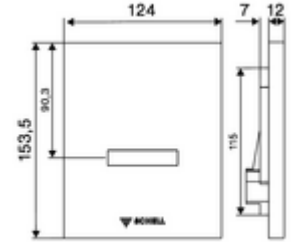

ürün numarası: 02 808 06 99

Urinalsteuerung EDITION E

Temassız kızılötesi sensör yıkama tertibatı. SCHELL sıva altı pisuvar basmalı sifon COMPACT II için. Şebeke işletimi. SCHELL su yönetim sistemi SWS ile ağ kurmak için uygun. SCHELL Single Control SSC üzerinden parametrelenebilir.

Teslimat kapsamı

- Kızılötesi sensör pencereci ön panel
- 6V ön filtreli selenoid valf
- Kızılötesi sensör elektronikli montaj çerçevesi, programlanabilir
- Sıva altı adaptör 100 - 240 VAC, 50 - 60 Hz

Teknik veriler

- SWS/SSC ile ayar seçenekleri
  - Sensör kapsama alanı (kısa / orta / uzun)
  - Yakın refleks üzerinden programlama (Kapalı / Açık)
  - Deşarj süresi (1 - 15 s)
  - Durgunluk deşarjı (Kapalı / 5 - 600 s, son deşarjdan sonra her 1 - 240 h / her 1- 240 h)
  - Otomatik stadyum işletimi (Kapalı / kullanıcı başına 1s, son kullanımdan 20 - 60 s sonra ana deşarj)
  - Koku kapatma deşarjı (Kapalı / son deşarjdan sonra her 1 - 240 h)
  - Enerji tasarruf modu (Kapalı / son kullanımdan sonra 1 - 254 h)
- Yakın refleks ile ayar seçenekleri
  - Sensör kapsama alanı (kısa / orta / uzun)
  - Durgunluk deşarjı (Kapalı / 30 s, son deşarjdan sonra her 24 h / her 24 h)
  - Ön deşarj (Kapalı / 1 s)
  - Otomatik stadyum işletimi (Kapalı / kullanıcı başına 1s)
  - Koku kapatma deşarjı (Kapalı / Açık)
  - Deşarj süresi (1 - 15 s)
- Malzeme: Ön panel Plastik
- Yüzey: Ön panel Krom
- Ön panelin boyutları: 124 mm x 153,5 mm x 12 mm

null

- : 0,78 kg/Adet
- : 1

Unterputz-Urinal-Druckspüler COMPACT II Makale numarası.: 01 193 00 99 veya
Urinal-Modul MONTUS Makale numarası.: 03 075 00 99 veya