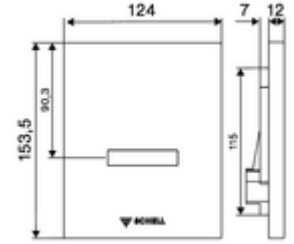

ürün numarası: 02 806 15 99

Urinalsteuerung EDITION E

Temassız kızılötesi sensör yıkama tertibatı. SCHELL sıva altı pisuvar basmalı sifon COMPACT II için. Pille işletim. SCHELL su yönetim sistemi SWS ile ağ kurmak için uygun. SCHELL Single Control SSC üzerinden parametrelenebilir.

Teslimat kapsamı

- Kızılötesi sensör pencereli ön panel
- 6V ön filtreli selenoid valf
- Kızılötesi sensör elektronikli montaj çerçevesi, programlanabilir
- Pil bölmesi 6 V, koruma sınıfı IP 65
- 4x AA alkali pil 1,5 V

Teknik veriler

- SWS/SSC ile ayar seçenekleri
  - Yakın refleks üzerinden programlama (Kapalı / Açık)
  - Sensör kapsama alanı (kısa / orta / uzun)
  - Deşarj süresi (1 - 15 s)
  - Durgunluk deşarjı (Kapalı / 5 - 600 s, son deşarjdan sonra her 1 - 240 h / her 1- 240 h)
  - Otomatik stadyum işletimi (Kapalı / kullanıcı başına 1s, son kullanımdan 20 - 60 s sonra ana deşarj)
  - Koku kapatma deşarjı (Kapalı / son deşarjdan sonra her 1 - 240 h)
  - Enerji tasarruf modu (Kapalı / son kullanımdan sonra 1 - 254 h)
- Yakın refleks ile ayar seçenekleri
  - Sensör kapsama alanı (kısa / orta / uzun)
  - Durgunluk deşarjı (Kapalı / 30 s, son deşarjdan sonra her 24 h / her 24 h)
  - Ön deşarj (Kapalı / 1 s)
  - Otomatik stadyum işletimi (Kapalı / kullanıcı başına 1s)
  - Koku kapatma deşarjı (Kapalı / Açık)
  - Deşarj süresi (1 - 15 s)
- Malzeme: Ön panel Plastik
- Yüzey: Ön panel Alp beyazı
- Ön panelin boyutları: 124 mm x 153,5 mm x 12 mm

null

- : 0,76 kg/Adet
- : 1

Unterputz-Urinal-Druckspüler COMPACT II Makale numarası.: 01 193 00 99 veya
Urinal-Modul MONTUS Makale numarası.: 03 075 00 99 veya