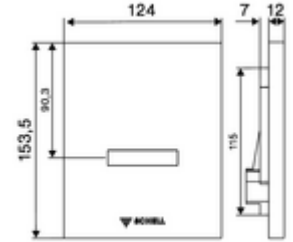

ürün numarası: 02 806 15 99

Urinalsteuerung EDITION E

Temassız kızılötesi sensör yıkama tertibatı. SCHELL sıva altı pisuvar basmalı sifon COMPACT II için. Pille işletim. SCHELL su yönetim sistemi SWS ile ağ kurmak için uygun. SCHELL Single Control SSC üzerinden parametrelenebilir.

Teslimat kapsamı

- Kızılötesi sensör pencereli ön panel
- 6V ön filtreli selenoid valf
- Kızılötesi sensör elektronikli montaj çerçevesi, programlanabilir
- Pil bölmesi 6 V, koruma sınıfı IP 65
- 4x AA alkali pil 1,5 V

Teknik veriler

- SWS/SSC ile ayar seçenekleri
  - Yakın refleks üzerinden programlama (Kapalı / Açık)
  - Sensör kapsama alanı (kısa / orta / uzun)
  - Deşarj süresi (1 - 15 s)
  - Durgunluk deşarjı (Kapalı / 5 - 600 s, son deşarjdan sonra her 1 - 240 h / her 1- 240 h)
  - Otomatik stadyum işletimi (Kapalı / kullanıcı başına 1s, son kullanımdan 20 - 60 s sonra ana deşarj)
  - Koku kapatma deşarjı (Kapalı / son deşarjdan sonra her 1 - 240 h)
  - Enerji tasarruf modu (Kapalı / son kullanımdan sonra 1 - 254 h)
- Yakın refleks ile ayar seçenekleri
  - Sensör kapsama alanı (kısa / orta / uzun)
  - Durgunluk deşarjı (Kapalı / 30 s, son deşarjdan sonra her 24 h / her 24 h)
  - Ön deşarj (Kapalı / 1 s)
  - Otomatik stadyum işletimi (Kapalı / kullanıcı başına 1s)
  - Koku kapatma deşarjı (Kapalı / Açık)
  - Deşarj süresi (1 - 15 s)
- Malzeme: Ön panel Plastik
- Yüzey: Ön panel Alp beyazı
- Ön panelin boyutları: 124 mm x 153,5 mm x 12 mm

null

- : 0,76 kg/Adet
- : 1

Unterputz-Urinal-Druckspüler COMPACT II Makale numarası.: 01 193 00 99 veya
Makale numarası.: 03 075 00 99 veya