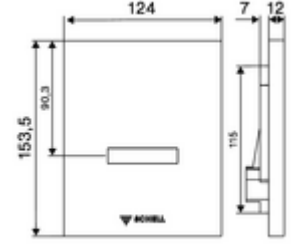

ürün numarası: 02 806 06 99

Urinalsteuerung EDITION E

Temassız kızılötesi sensör yıkama tertibatı. SCHELL sıva altı pisuvar basmalı sifon COMPACT II için. Pille işletim. SCHELL su yönetim sistemi SWS ile ağ kurmak için uygun. SCHELL Single Control SSC üzerinden parametrelenebilir.

Teslimat kapsamı

- Kızılötesi sensör pencereli ön panel
- 6V ön filtreli selenoid valf
- Kızılötesi sensör elektronikli montaj çerçevesi, programlanabilir
- Pil bölmesi 6 V, koruma sınıfı IP 65
- 4x AA alkali pil 1,5 V

Teknik veriler

- SWS/SSC ile ayar seçenekleri
  - Yakın refleks üzerinden programlama (Kapalı / Açık)
  - Sensör kapsama alanı (kısa / orta / uzun)
  - Deşarj süresi (1 - 15 s)
  - Durgunluk deşarjı (Kapalı / 5 - 600 s, son deşarjdan sonra her 1 - 240 h / her 1- 240 h)
  - Otomatik stadyum işletimi (Kapalı / kullanıcı başına 1s, son kullanımdan 20 - 60 s sonra ana deşarj)
  - Koku kapatma deşarjı (Kapalı / son deşarjdan sonra her 1 - 240 h)
  - Enerji tasarruf modu (Kapalı / son kullanımdan sonra 1 - 254 h)
- Yakın refleks ile ayar seçenekleri
  - Sensör kapsama alanı (kısa / orta / uzun)
  - Durgunluk deşarjı (Kapalı / 30 s, son deşarjdan sonra her 24 h / her 24 h)
  - Ön deşarj (Kapalı / 1 s)
  - Otomatik stadyum işletimi (Kapalı / kullanıcı başına 1s)
  - Koku kapatma deşarjı (Kapalı / Açık)
  - Deşarj süresi (1 - 15 s)
- Malzeme: Ön panel Plastik
- Yüzey: Ön panel Krom
- Ön panelin boyutları: 124 mm x 153,5 mm x 12 mm

null

- : 0,76 kg/Adet
- : 1

Unterputz-Urinal-Druckspüler COMPACT II Makale numarası.: 01 193 00 99 veya
Urinal-Modul MONTUS Makale numarası.: 03 075 00 99 veya