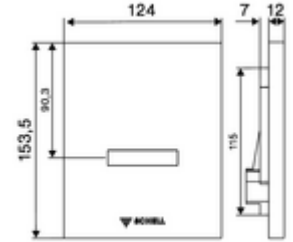

ürün numarası: 02 806 06 99

Urinalsteuerung EDITION E

Temassız kızılötesi sensör yıkama tertibatı. SCHELL sıva altı pisuvar basmalı sifon COMPACT II için. Pille işletim. SCHELL su yönetim sistemi SWS ile ağ kurmak için uygun. SCHELL Single Control SSC üzerinden parametrelenebilir.

Teslimat kapsamı

- Kızılötesi sensör pencereli ön panel
- 6V ön filtreli selenoid valf
- Kızılötesi sensör elektronikli montaj çerçevesi, programlanabilir
- Pil bölmesi 6 V, koruma sınıfı IP 65
- 4x AA alkali pil 1,5 V

Teknik veriler

- SWS/SSC ile ayar seçenekleri
  - Yakın refleks üzerinden programlama (Kapalı / Açık)
  - Sensör kapsama alanı (kısa / orta / uzun)
  - Deşarj süresi (1 - 15 s)
  - Durgunluk deşarjı (Kapalı / 5 - 600 s, son deşarjdan sonra her 1 - 240 h / her 1- 240 h)
  - Otomatik stadyum işletimi (Kapalı / kullanıcı başına 1s, son kullanımdan 20 - 60 s sonra ana deşarj)
  - Koku kapatma deşarjı (Kapalı / son deşarjdan sonra her 1 - 240 h)
  - Enerji tasarruf modu (Kapalı / son kullanımdan sonra 1 - 254 h)
- Yakın refleks ile ayar seçenekleri
  - Sensör kapsama alanı (kısa / orta / uzun)
  - Durgunluk deşarjı (Kapalı / 30 s, son deşarjdan sonra her 24 h / her 24 h)
  - Ön deşarj (Kapalı / 1 s)
  - Otomatik stadyum işletimi (Kapalı / kullanıcı başına 1s)
  - Koku kapatma deşarjı (Kapalı / Açık)
  - Deşarj süresi (1 - 15 s)
- Malzeme: Ön panel Plastik
- Yüzey: Ön panel Krom
- Ön panelin boyutları: 124 mm x 153,5 mm x 12 mm

null

- : 0,76 kg/Adet
- : 1

Unterputz-Urinal-Druckspüler COMPACT II Makale numarası.: 01 193 00 99 veya
Urinal-Modul MONTUS Makale numarası.: 03 075 00 99 veya