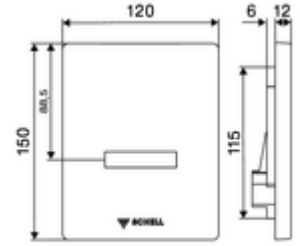

ürün numarası: 00 231 28 99

Urinalsteuerung EDITION E

Vandalizme karşı dayanıklı tasarım

Temassız kızılötesi sensör yıkama tertibatı. SCHELL sıva altı pisuvar basmalı sifon COMPACT II için. SCHELL su yönetim sistemi SWS ile ağ kurmak için öngörülmüştür. Gerilim beslemesi SWS veya güç kaynağı üzerinden (veri yolu genişletici kablosuz bağlantı BE-F ile bağlantılı).

Teslimat kapsamı

- Kızılötesi sensör pencereleli ön panel
- 6V ön filtreli selenoid valf
- Kızılötesi sensör elektronikli montaj çerçevesi, programlanabilir

Teknik veriler

- SWS/SSC ile ayar seçenekleri
  - Sensör kapsama alanı (kısa / orta / uzun)
  - Yakın refleks üzerinden programlama (Kapalı / Açık)
  - Deşarj süresi (1 - 15 s)
  - Durgunluk deşarjı (Kapalı / 5 - 600 s, son deşarjdan sonra her 1 - 240 h / her 1- 240 h)
  - Otomatik stadyum işletimi (Kapalı / kullanıcı başına 1s, son kullanımdan 20 - 60 s sonra ana deşarj)
  - Koku kapatma deşarjı (Kapalı / son deşarjdan sonra her 1 - 240 h)
  - Enerji tasarruf modu (Kapalı / son kullanımdan sonra 1 - 254 h)
- Yakın refleks ile ayar seçenekleri
  - Sensör kapsama alanı (kısa / orta / uzun)
  - Durgunluk deşarjı (Kapalı / 30 s, son deşarjdan sonra her 24 h / her 24 h)
  - Ön deşarj (Kapalı / 1 s)
  - Otomatik stadyum işletimi (Kapalı / kullanıcı başına 1s)
  - Koku kapatma deşarjı (Kapalı / Açık)
  - Deşarj süresi (1 - 15 s)
- Malzeme: Ön panel Paslanmaz çelik
- Yüzey: Ön panel Fırçalanmış paslanmaz çelik
- Ön panelin boyutları: 120 mm x 150 mm x 12 mm

null

- : 0,68 kg/Adet
- : 1

Urinal-Modul MONTUS	Makale numarası.: 03 075	veya
	00 99	
Unterputz-Urinal-Druckspüler COMPACT II	Makale numarası.: 01 193	veya
	00 99	
SWS Server	Makale numarası.: 00 500	
	00 99	
SWS Bus-Netzteil	Makale numarası.: 00 505	
	00 99	
SWS Bus-Extender Kabel BE-K	Makale numarası.: 00 501	veya
	00 99	
SWS Bus-Extender Funk BE-F	Makale numarası.: 00 502	veya
	00 99