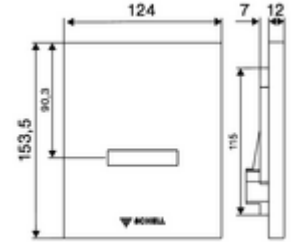

ürün numarası: 00 230 15 99

Urinalsteuerung EDITION E

Temassız kızılötesi sensör yıkama tertibatı. SCHELL sıva altı pisuvar basmalı sifon COMPACT II için. SCHELL su yönetim sistemi SWS ile ağ kurmak için öngörülmüştür. Gerilim beslemesi SWS veya güç kaynağı üzerinden (veri yolu genişletici kablosuz bağlantı BE-F ile bağlantılı).

Teslimat kapsamı

- Kızılötesi sensör pencereci ön panel
- 6V ön filtreli selenoid valf
- Kızılötesi sensör elektronikli montaj çerçevesi, programlanabilir

Teknik veriler

- SWS/SSC ile ayar seçenekleri
  - Sensör kapsama alanı (kısa / orta / uzun)
  - Yakın refleks üzerinden programlama (Kapalı / Açık)
  - Deşarj süresi (1 - 15 s)
  - Durgunluk deşarjı (Kapalı / 5 - 600 s, son deşarjdan sonra her 1 - 240 h / her 1- 240 h)
  - Otomatik stadyum işletimi (Kapalı / kullanıcı başına 1s, son kullanımdan 20 - 60 s sonra ana deşarj)
  - Koku kapatma deşarjı (Kapalı / son deşarjdan sonra her 1 - 240 h)
  - Enerji tasarruf modu (Kapalı / son kullanımdan sonra 1 - 254 h)
- Yakın refleks ile ayar seçenekleri
  - Sensör kapsama alanı (kısa / orta / uzun)
  - Durgunluk deşarjı (Kapalı / 30 s, son deşarjdan sonra her 24 h / her 24 h)
  - Ön deşarj (Kapalı / 1 s)
  - Otomatik stadyum işletimi (Kapalı / kullanıcı başına 1s)
  - Koku kapatma deşarjı (Kapalı / Açık)
  - Deşarj süresi (1 - 15 s)
- Malzeme: Ön panel Plastik
- Yüzey: Ön panel Alp beyazı
- Ön panelin boyutları: 124 mm x 153,5 mm x 12 mm

null

- : 0,64 kg/Adet
- : 1

Urinal-Modul MONTUS	Makale numarası.: 03 075	veya
	00 99	
Unterputz-Urinal-Druckspüler COMPACT II	Makale numarası.: 01 193	veya
	00 99	
SWS Server	Makale numarası.: 00 500	
	00 99	
SWS Bus-Netzteil	Makale numarası.: 00 505	
	00 99	
SWS Bus-Extender Kabel BE-K	Makale numarası.: 00 501	veya
	00 99	
SWS Bus-Extender Funk BE-F	Makale numarası.: 00 502	veya
	00 99	

Veri yolu genişletici kablosuz bağlantı BE-F üzerinden ağ kurmada