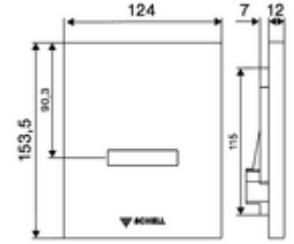

ürün numarası: 00 230 15 99

Urinalsteuerung EDITION E

Temassız kızılötesi sensör yıkama tertibatı. SCHELL sıva altı pisuvar basmalı sifon COMPACT II için. SCHELL su yönetim sistemi SWS ile ağ kurmak için öngörülmüştür. Gerilim beslemesi SWS veya güç kaynağı üzerinden (veri yolu genişletici kablosuz bağlantı BE-F ile bağlantılı).

Teslimat kapsamı

- Kızılötesi sensör pencereci ön panel
- 6V ön filtreli selenoid valf
- Kızılötesi sensör elektronikli montaj çerçevesi, programlanabilir

Teknik veriler

- SWS/SSC ile ayar seçenekleri
  - Sensör kapsama alanı (kısa / orta / uzun)
  - Yakın refleks üzerinden programlama (Kapalı / Açık)
  - Deşarj süresi (1 - 15 s)
  - Durgunluk deşarjı (Kapalı / 5 - 600 s, son deşarjdan sonra her 1 - 240 h / her 1- 240 h)
  - Otomatik stadyum işletimi (Kapalı / kullanıcı başına 1s, son kullanımdan 20 - 60 s sonra ana deşarj)
  - Koku kapatma deşarjı (Kapalı / son deşarjdan sonra her 1 - 240 h)
  - Enerji tasarruf modu (Kapalı / son kullanımdan sonra 1 - 254 h)
- Yakın refleks ile ayar seçenekleri
  - Sensör kapsama alanı (kısa / orta / uzun)
  - Durgunluk deşarjı (Kapalı / 30 s, son deşarjdan sonra her 24 h / her 24 h)
  - Ön deşarj (Kapalı / 1 s)
  - Otomatik stadyum işletimi (Kapalı / kullanıcı başına 1s)
  - Koku kapatma deşarjı (Kapalı / Açık)
  - Deşarj süresi (1 - 15 s)
- Malzeme: Ön panel Plastik
- Yüzey: Ön panel Alp beyazı
- Ön panelin boyutları: 124 mm x 153,5 mm x 12 mm

null

- : 0,64 kg/Adet
- : 1

	Makale numarası.: 03 075 00 veya 99
Unterputz-Urinal-Druckspüler COMPACT II	Makale numarası.: 01 193 00 veya 99
SWS Server	Makale numarası.: 00 500 00 99
SWS Bus-Netzteil	Makale numarası.: 00 505 00 99
SWS Bus-Extender Kabel BE-K	Makale numarası.: 00 501 00 veya 99
SWS Bus-Extender Funk BE-F	Makale numarası.: 00 502 00 veya 99

Veri yolu genişletici kablosuz bağlantı BE-F üzerinden ağ kurmada