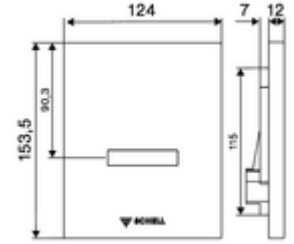

null

- : 0,62 kg/Adet
- : 1

Urinal-Modul MONTUS	Makale numarası.: 03 075	veya
	00 99	
Unterputz-Urinal-Druckspüler COMPACT II	Makale numarası.: 01 193	veya
	00 99	
SWS Server	Makale numarası.: 00 500	
	00 99	
SWS Bus-Netzteil	Makale numarası.: 00 505	
	00 99	
SWS Bus-Extender Kabel BE-K	Makale numarası.: 00 501	veya
	00 99	
SWS Bus-Extender Funk BE-F	Makale numarası.: 00 502	veya
	00 99	