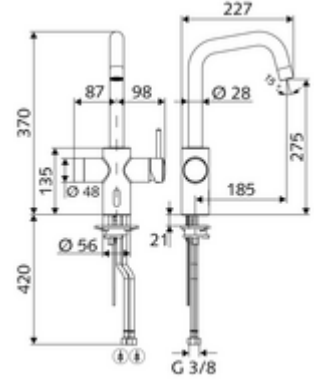

Teslimat kapsamı

- Kızılötesi sensör mutfak armatürü
 - Tek kollu musluk
 - Sıcak su kısıtlayıcı seramik kartuş
 - Akış regülatörü
 - 2 esne bağlantı hortumu G 3/8 IG x 450 mm, çekvalf (DIN EN 1717: EB) ve ön filtre ile
 - Kızılötesi sensör elektronik, programlanabilir
 - 6V ön filtreli selenoid valf
 - Ayarlanabilir döndürme alanına sahip döndürülebilir çıkış

Teknik veriler

- 35 - 37 mm
- SWS/SSC ile ayar seçenekleri
 - Yakın refleks üzerinden programlama (Kapalı / Açık)
 - Maks. çalışma süresi (1 - 600 s)
 - Durgunluk deşarjı (Kapalı / 5 - 600 s, son deşarjdan sonra her 1 - 240 h / her 1- 240 h)
 - Enerji tasarruf modu (Kapalı / son kullanımdan sonra 1 - 254 h)
- Yakın refleks ile ayar seçenekleri
 - Maks. çalışma süresi (4 - 240 s, 12 program kademesi)
 - Durgunluk deşarjı (Kapalı / son deşarjdan sonra / sabit aralık)
- Debi: 10 l/min
- Debi: 8,5 l/min
- Collection_Root_Attribute_71: 1,0 - 5,0 bar
- Collection_Root_Attribute_71: 8 bar
- Maks. işletim sıcaklığı: 70 °C (80 °C termal dezenfeksiyon için)
- Bağlantı: 2x G 3/8 IG
- Malzeme: Mahfaza Pirinç, içme suyu yönetmeliğine uygun
- Yüzey: Krom
- Sertifikalar: P-IX 29861/IO, WRAS
- null: 0

null

- : 3,63 kg/Adet
- : 1

SWS Server	Makale numarası.: 00 500 00 99
SWS Bus-Netzteil	Makale numarası.: 00 505 00 veya 99
Hutschienen-Netzteil 9 VDC, 100 - 240 VAC, 50 - 60 Hz	Makale numarası.: 01 582 00 veya 99