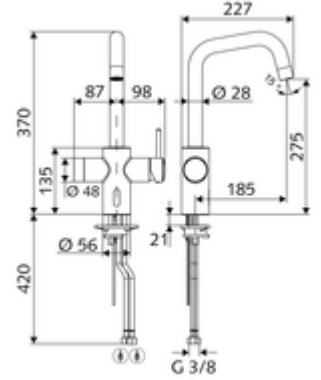

### Teslimat kapsamı

- Kızılötesi sensör mutfak armatürü
  - Tek kollu musluk
  - Kızılötesi sensör elektronik, programlanabilir
  - 6V ön filtreli selenoid valf
  - Sıcak su kısıtlayıcı seramik kartuş
  - Ayarlanabilir döndürme alanına sahip döndürülebilir çıkış
  - Akış regülatörü
  - 2 esne bağlantı hortumu G 3/8 IG x 450 mm, çekvalf (DIN EN 1717: EB) ve ön filtre ile
- Pil bölmesi 6 V, koruma sınıfı IP 65
- 4x AA alkali pil 1,5 V

### Teknik veriler

- Hahnlochdurchmesser: 35 - 37 mm
  - \$collectionName
    - Yakın refleks üzerinden programlama (Kapalı / Açık)
    - Maks. çalışma süresi (1 - 600 s)
    - Durgunluk deşarjı (Kapalı / 5 - 600 s, son deşarjdan sonra her 1 - 240 h / her 1- 240 h)
    - Enerji tasarruf modu (Kapalı / son kullanımdan sonra 1 - 254 h)
  - \$collectionName
    - Maks. çalışma süresi (4 - 240 s, 12 program kademesi)
    - Durgunluk deşarjı (Kapalı / son deşarjdan sonra / sabit aralık)
  - Durchfluss (manuelle Auslösung): 10 l/min; Mahfaza Piriç, içme suyu yönetmeliğine uygun; Krom
  - Fließdruck: 1,0 - 5,0 bar
  - Max. Ruhedruck: 8 bar
  - Maks. işletim sıcaklığı: 70 °C (80 °C termal dezenfeksiyon için)
  - Bağlantı: 2x G 3/8 IG
  - Sertifikalar: P-IX 29861/IO, WRAS
  - Durchflussklasse: O
- 
- Gewicht: 3,76 kg/Adet
  - Verpackungseinheit: 1