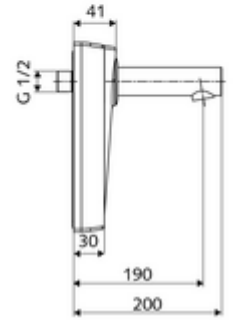

Teslimat kapsamı

- Kızılötesi sensör pencereci ön panel
- Selenoid valf 6 V içeren su yolu
- Kızılötesi sensör elektronikli montaj çerçevesi, programlanabilir
- Pil bölmesi 6 V, koruma sınıfı IP 65
- 4x AA alkali pil 1,5 V
- Akış regülatörlü duvar çıkışı (hırsızlığa karşı korumalı)
- Sabitleme malzemesi