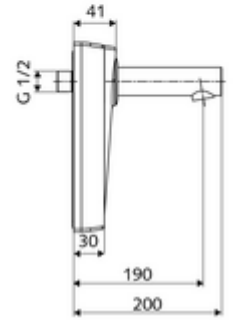

Teslimat kapsamı

- Kızılötesi sensör pencereli ön panel
- Selenoid valf 6 V içeren su yolu
- Kızılötesi sensör elektronikli montaj çerçevesi, programlanabilir
- Pil bölmesi 6 V, koruma sınıfı IP 65
- 4x AA alkali pil 1,5 V
- Akış regülatörlü duvar çıkışı (hırsızlığa karşı korumalı)
- Sabitleme malzemesi