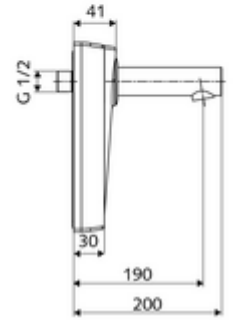

### Teslimat kapsamı

- Kızılötesi sensör pencereci ön panel
- Selenoid valf 6 V içeren su yolu
- Kızılötesi sensör elektronikli montaj çerçevesi, programlanabilir
- Pil bölmesi 6 V, koruma sınıfı IP 65
- 4x AA alkali pil 1,5 V
- Akış regülatörlü duvar çıkışı (hırsızlığa karşı korumalı)
- Sabitleme malzemesi