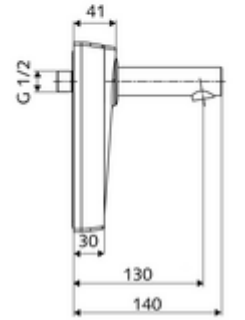

Teslimat kapsamı

- Kızılötesi sensör pencereci ön panel
- Selenoid valf 6 V içeren su yolu
- Kızılötesi sensör elektronikli montaj çerçevesi, programlanabilir
- Pil bölmesi 6 V, koruma sınıfı IP 65
- 4x AA alkali pil 1,5 V
- Akış regülatörlü duvar çıkışı (hırsızlığa karşı korumalı)
- Sabitleme malzemesi