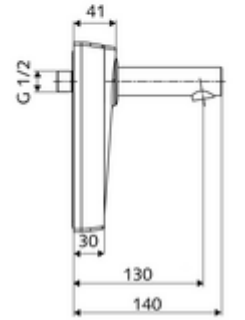

### Teslimat kapsamı

- Kızılötesi sensör pencereci ön panel
- Selenoid valf 6 V içeren su yolu
- Kızılötesi sensör elektronikli montaj çerçevesi, programlanabilir
- Pil bölmesi 6 V, koruma sınıfı IP 65
- 4x AA alkali pil 1,5 V
- Akış regülatörlü duvar çıkışı (hırsızlığa karşı korumalı)
- Sabitleme malzemesi