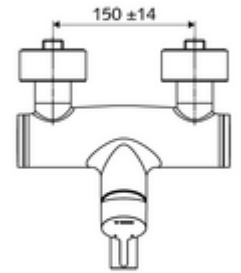

ürün numarası: 01 693 06 99

Aufputz-Waschtisch-Armatur VITUS VW-EH-M Karma su

Manuel tek kollu çalıştırma.

Teslimat kapsamı

- Tek kollu siva üstü lavabo armatürü
 - Sıcak su ve debi ayarlı tek kollu karıştırıcı seramik kartuş
 - Akış regülatörlü döndürülebilir çıkış (kilitlenebilir)
 - 2 çekvalf (EN 1717: EB)
 - Pirinçten çalıştırma kolu
- 2 S bağlantı ve rozet (derinlik ayarlı)

Teknik veriler

- S_Durchfluss: 5 l/min
- Collection_Root_Attribute_71: 1,0 - 5,0 bar
- Collection_Root_Attribute_71: 8 bar
- Maks. işletim sıcaklığı: 70 °C (80 °C termal dezenfeksiyon için)
- Bağlantı: 2x DN 15 G 1/2 AG
- Malzeme: Çıkış Pirinç, içme suyu yönetmeliğine uygun, Mahfaza Pirinç, içme suyu yönetmeliğine uygun
- Yüzey: Krom
- 330 mm
- Sertifikalar: Belgaqua

null

- : 5,15 kg/Adet
- : 1

S-Anschlussset mit Vorabsperrung Makale numarası.: 23 775 00 99
Waschtischablaufgarnitur OPEN Makale numarası.: 02 002 06 99 veya
Waschtischablaufgarnitur PUSH OPEN Makale numarası.: 02 000 06 99 veya