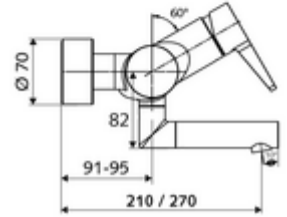

ürün numarası: 01 693 06 99

Aufputz-Waschtisch-Armatur VITUS VW-EH-M Karma su

Manuel tek kollu çalıştırma.

Teslimat kapsamı

- Tek kollu siva üstü lavabo armatürü
  - Sıcak su ve debi ayarlı tek kollu karıştırıcı seramik kartuş
  - Akış regülatörlü döndürülebilir çıkış (kilitlenebilir)
  - 2 çekvalf (EN 1717: EB)
  - Pirinçten çalıştırma kolu
- 2 S bağlantı ve rozet (derinlik ayarlı)

Teknik veriler

- S_Durchfluss: 5 l/min
- Collection_Root_Attribute_71: 1,0 - 5,0 bar
- Collection_Root_Attribute_71: 8 bar
- Maks. işletim sıcaklığı: 70 °C (80 °C termal dezenfeksiyon için)
- Bağlantı: 2x DN 15 G 1/2 AG
- Malzeme: Çıkış Pirinç, içme suyu yönetmeliğine uygun, Mahfaza Pirinç, içme suyu yönetmeliğine uygun
- Yüzey: Krom
- 330 mm
- Sertifikalar: Belgaqua

null

- : 5,15 kg/Adet
- : 1

S-Anschlussset mit Vorabsperrung Makale numarası.: 23 775 00 99
Waschtischablaufgarnitur OPEN Makale numarası.: 02 002 06 99 veya
Waschtischablaufgarnitur PUSH OPEN Makale numarası.: 02 000 06 99 veya

Bir uyarı

- Stoklarla sınırlı üretimi durdurulan ürün