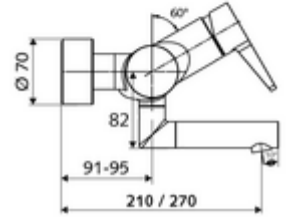

ürün numarası: 01 693 06 99

Aufputz-Waschtisch-Armatur VITUS VW-EH-M Karma su

Manuel tek kollu çalıştırma.

Teslimat kapsamı

- Tek kollu siva üstü lavabo armatürü
  - Sıcak su ve debi ayarlı tek kollu karıştırıcılı seramik kartuş
  - Akış regülatörlü döndürülebilir çıkış (kilitlenebilir)
  - 2 çekvalf (EN 1717: EB)
  - Pirinçten çalıştırma kolu
- 2 S bağlantı ve rozet (derinlik ayarlı)

Teknik veriler

- S_Durchfluss: 5 l/min
- Collection_Root_Attribute_71: 1,0 - 5,0 bar
- Collection_Root_Attribute_71: 8 bar
- Maks. işletim sıcaklığı: 70 °C (80 °C termal dezenfeksiyon için)
- Bağlantı: 2x DN 15 G 1/2 AG
- Malzeme: Çıkış Pirinç, içme suyu yönetmeliğine uygun, Mahfaza Pirinç, içme suyu yönetmeliğine uygun
- Yüzey: Krom
- 330 mm
- Sertifikalar: Belgaqua

null

- : 5,15 kg/Adet
- : 1

S-Anschlussset mit Vorabsperrung Makale numarası.: 23 775 00 99
Waschtischablaufgarnitur OPEN Makale numarası.: 02 002 06 99 veya
Waschtischablaufgarnitur PUSH OPEN Makale numarası.: 02 000 06 99 veya

Bir uyarı

- Stoklarla sınırlı üretimi durdurulan ürün