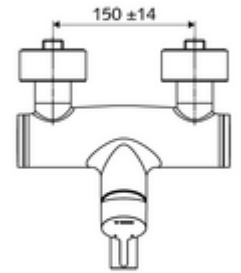

ürün numarası: 01 693 06 99

Aufputz-Waschtisch-Armatur VITUS VW-EH-M Karma su

Manuel tek kollu çalıştırma.

Teslimat kapsamı

- Tek kollu siva üstü lavabo armatürü
 - Sıcak su ve debi ayarlı tek kollu karıştırıcılı seramik kartuş
 - Akış regülatörlü döndürülebilir çıkış (kilitlenebilir)
 - 2 çekvalf (EN 1717: EB)
 - Pirinçten çalıştırma kolu
- 2 S bağlantı ve rozet (derinlik ayarlı)

Teknik veriler

- S_Durchfluss: 5 l/min
- Collection_Root_Attribute_71: 1,0 - 5,0 bar
- Collection_Root_Attribute_71: 8 bar
- Maks. işletim sıcaklığı: 70 °C (80 °C termal dezenfeksiyon için)
- Bağlantı: 2x DN 15 G 1/2 AG
- Malzeme: Çıkış Pirinç, içme suyu yönetmeliğine uygun, Mahfaza Pirinç, içme suyu yönetmeliğine uygun
- Yüzey: Krom
- 330 mm
- Sertifikalar: Belgaqua

null

- : 5,15 kg/Adet
- : 1

S-Anschlussset mit Vorabsperrung Makale numarası.: 23 775 00 99
Waschtischablaufgarnitur OPEN Makale numarası.: 02 002 06 99 veya
Waschtischablaufgarnitur PUSH OPEN Makale numarası.: 02 000 06 99 veya