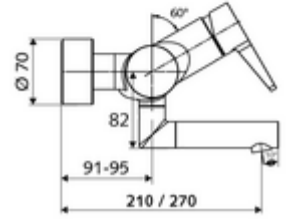

ürün numarası: 01 693 06 99

Aufputz-Waschtisch-Armatur VITUS VW-EH-M Karma su

Manuel tek kollu çalıştırma.

Teslimat kapsamı

- Tek kollu siva üstü lavabo armatürü
  - Sıcak su ve debi ayarlı tek kollu karıştırıcı seramik kartuş
  - Akış regülatörlü döndürülebilir çıkış (kilitlenebilir)
  - 2 çekvalf (EN 1717: EB)
  - Pirinçten çalıştırma kolu
- 2 S bağlantı ve rozet (derinlik ayarlı)

Teknik veriler

- Debi: 5 l/min
- Collection_Root_Attribute_71: 1,0 - 5,0 bar
- Collection_Root_Attribute_71: 8 bar
- Maks. işletim sıcaklığı: 70 °C (80 °C termal dezenfeksiyon için)
- Bağlantı: 2x DN 15 G 1/2 AG
- Malzeme: Çıkış Pirinç, içme suyu yönetmeliğine uygun, Mahfaza Pirinç, içme suyu yönetmeliğine uygun
- Yüzey: Krom
- 330 mm
- Sertifikalar: Belgaqua

null

- : 5,15 kg/Adet
- : 1

Makale numarası.: 23 775 00 99

Waschtischablaufgarnitur OPEN

Makale numarası.: 02 002 06 99

veya

Waschtischablaufgarnitur PUSH OPEN

Makale numarası.: 02 000 06 99

veya

Bir uyarı

- Stoklarla sınırlı üretimi durdurulan ürün