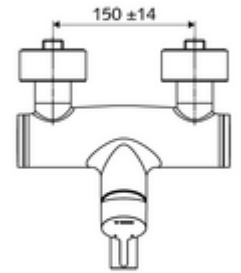

ürün numarası: 01 693 06 99

Aufputz-Waschtisch-Armatur VITUS VW-EH-M Karma su

Manuel tek kollu çalıştırma.

Teslimat kapsamı

- Tek kollu siva üstü lavabo armatürü
  - Sıcak su ve debi ayarlı tek kollu karıştırıcı seramik kartuş
  - Akış regülatörlü döndürülebilir çıkış (kilitlenebilir)
  - 2 çekvalf (EN 1717: EB)
  - Pirinçten çalıştırma kolu
- 2 S bağlantı ve rozet (derinlik ayarlı)

Teknik veriler

- Debi: 5 l/min
- Collection_Root_Attribute_71: 1,0 - 5,0 bar
- Collection_Root_Attribute_71: 8 bar
- Maks. işletim sıcaklığı: 70 °C (80 °C termal dezenfeksiyon için)
- Bağlantı: 2x DN 15 G 1/2 AG
- Malzeme: Çıkış Pirinç, içme suyu yönetmeliğine uygun, Mahfaza Pirinç, içme suyu yönetmeliğine uygun
- Yüzey: Krom
- 330 mm
- Sertifikalar: Belgaqua

null

- : 5,15 kg/Adet
- : 1

Makale numarası.: 23 775 00 99

Waschtischablaufgarnitur OPEN

Makale numarası.: 02 002 06 99

veya

Waschtischablaufgarnitur PUSH OPEN

Makale numarası.: 02 000 06 99

veya

Bir uyarı

- Stoklarla sınırlı üretimi durdurulan ürün