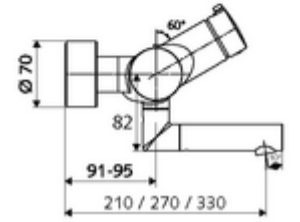

ürün numarası: 01 692 06 99

Aufputz-Waschtisch-Armatur VITUS VW- Auf/Zu-T Karma su, ThermoProtect termostat

Manuel açık/kapalı çalıştırma.

Teslimat kapsamı

- Aç/kapat sıva üstü lavabo armatürü
 - açık/kapalı seramik kartuş
 - EN 1111 uyarınca ThermoProtect termostat, kilidi açılabilir/kilitlenebilir sıcaklık kilidi 38 °C, soğuk su beslemesi kesildiğinde haşlanma koruması
 - Akış regülatörlü döndürülebilir çıkış (kilitlenebilir)
 - 2 çekvalf (EN 1717: EB)
 - Çalıştırma düğmesi aç/kapat
- 2 S bağlantı ve rozet (derinlik ayarlı)

Teknik veriler

- S_Durchfluss: 5 l/min
- Collection_Root_Attribute_71: 1,0 - 5,0 bar
- Maks. işletim sıcaklığı: 70 °C (80 °C termal dezenfeksiyon için)
- Bağlantı: 2x DN 15 G 1/2 AG
- Malzeme: Çıkış Pirinç, içme suyu yönetmeliğine uygun, Mahfaza Pirinç, içme suyu yönetmeliğine uygun
- Yüzey: Krom
- 330 mm
- Sertifikalar: Belgaqua

null

- : 5,38 kg/Adet
- : 1

S-Anschlussset mit Vorabsperrung

Makale numarası.: 23 775 00 99

Bir uyarı

- Stoklarla sınırlı üretimi durdurulan ürün