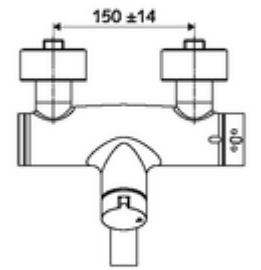

ürün numarası: 01 692 06 99

Aufputz-Waschtisch-Armatur VITUS VW- Auf/Zu-T Karma su, ThermoProtect termostat

Manuel açık/kapalı çalıştırma.

Teslimat kapsamı

- Aç/kapat sıva üstü lavabo armatürü
 - açık/kapalı seramik kartuş
 - EN 1111 uyarınca ThermoProtect termostat, kilidi açılabilir/kilitlenebilir sıcaklık kilidi 38 °C, soğuk su beslemesi kesildiğinde haşlanma koruması
 - Akış regülatörlü döndürülebilir çıkış (kilitlenebilir)
 - 2 çekvalf (EN 1717: EB)
 - Çalıştırma düğmesi aç/kapat
- 2 S bağlantı ve rozet (derinlik ayarlı)

Teknik veriler

- S_Durchfluss: 5 l/min
- Collection_Root_Attribute_71: 1,0 - 5,0 bar
- Maks. işletim sıcaklığı: 70 °C (80 °C termal dezenfeksiyon için)
- Bağlantı: 2x DN 15 G 1/2 AG
- Malzeme: Çıkış Pirinç, içme suyu yönetmeliğine uygun, Mahfaza Pirinç, içme suyu yönetmeliğine uygun
- Yüzey: Krom
- 330 mm
- Sertifikalar: Belgaqua

null

- : 5,38 kg/Adet
- : 1

S-Anschlussset mit Vorabsperrung

Makale numarası.: 23 775 00 99

Bir uyarı

- Stoklarla sınırlı üretimi durdurulan ürün