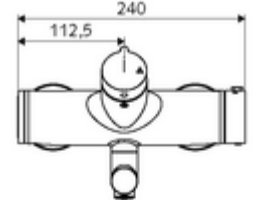

Teknik veriler

- S_Durchfluss: 5 l/min
- Collection_Root_Attribute_71: 1,0 - 5,0 bar
- Maks. işletim sıcaklığı: 70 °C (80 °C termal dezenfeksiyon için)
- Bağlantı: 2x DN 15 G 1/2 AG
- Malzeme: Çıkış Pirinç, içme suyu yönetmeliğine uygun, Mahfaza Pirinç, içme suyu yönetmeliğine uygun
- Yüzey: Krom
- 330 mm
- Sertifikalar: Belgaqua

null

- : 5,38 kg/Adet
- : 1

S-Anschlussset mit Vorabsperrung

Makale numarası.: 23 775 00 99

Bir uyarı

- Stoklarla sınırlı üretimi durdurulan ürün