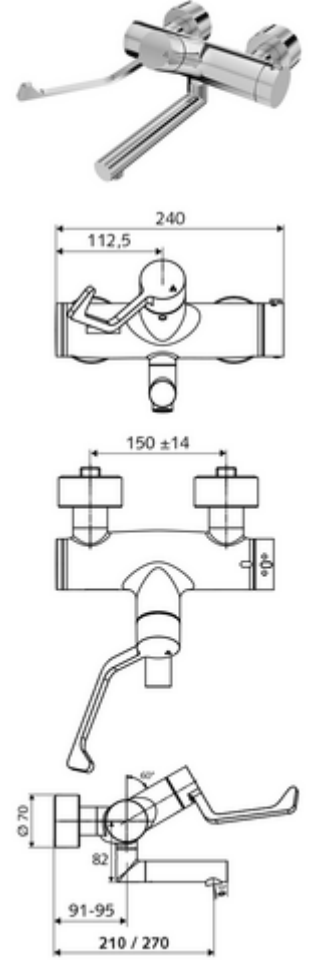

ürün numarası: 01 665 06 99

Aufputz-Waschtisch-Armatur VITUS VW-AH-T Karma su, ThermoProtect termostat

Klinik kollu manuel açık/kapalı çalıştırma.

Teslimat kapsamı

- Aç/kapat sıva üstü lavabo armatürü
 - Ergonomik klinik kol 153 mm
 - açık/kapalı seramik kartuş
 - EN 1111 uyarınca ThermoProtect termostat, kilidi açılabilir/kilitlenebilir sıcaklık kilidi 38 °C, soğuk su beslemesi kesildiğinde haşlanma koruması
 - Döndürülebilir çıkış (kilitlenebilir)
 - 2 çekvalf (EN 1717: EB)
 - Düşük aerosol havalandırıcı
- 2 S bağlantı ve rozet (derinlik ayarlı)

Teknik veriler

- : 7,5 - 9,0 l/min
- Collection_Root_Attribute_71: 1,0 - 5,0 bar
- Maks. işletim sıcaklığı: 70 °C (80 °C termal dezenfeksiyon için)
- Bağlantı: 2x DN 15 G 1/2 AG
- Malzeme: Çıkış Pirinç, içme suyu yönetmeliğine uygun, Çalıştırma Pirinç, Mahfaza Pirinç, içme suyu yönetmeliğine uygun
- Yüzey: Krom
- 270 mm
- Sertifikalar: PA-IX 38236/IO, Belgaqua
- null: 0

null

- : 5,37 kg/Adet
- : 1

S-Anschlussset mit Vorabsperrung Makale numarası.: 23 775 00 99

Waschtischablaufgarnitur OPEN Makale numarası.: 02 002 06 99 veya

Waschtischablaufgarnitur PUSH OPEN Makale numarası.: 02 000 06 99 veya