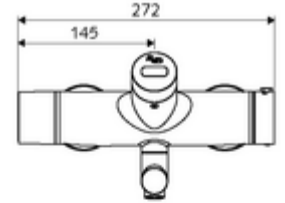

Teknik veriler

- SWS/SSC ile ayar seçenekleri
  - Yakın refleks üzerinden programlama (Kapalı / Açık)
  - Maks. çalışma süresi (1 - 600 s)
  - Durgunluk deşarjı (Kapalı / 5 - 600 s, son deşarjdan sonra her 1 - 240 h / her 1- 240 h)
  - Termal dezenfeksiyon için sürekli deşarj (Kapalı / 15 - 600 s)
  - Sürekli akış (Kapalı / 15 - 600 s)
  - Enerji tasarruf modu (Kapalı / son kullanımdan sonra 1 - 254 h)
  - Temizlik durdur (Kapalı / 60 - 360 s)
- Yakın refleks ile ayar seçenekleri
  - Maks. çalışma süresi (4 - 240 s, 12 program kademesi)
  - Durgunluk deşarjı (Kapalı / 30 s, son deşarjdan sonra her 24 h / her 24 h)
  - Temizlik durdur (Kapalı / 60 s)
- S_Durchfluss: 5 l/min
- Collection_Root_Attribute_71: 1,0 - 5,0 bar
- Collection_Root_Attribute_71: 8 bar
- Maks. işletim sıcaklığı: 70 °C (80 °C termal dezenfeksiyon için)
- Bağlantı: 2x DN 15 G 1/2 AG
- Malzeme: Çıkış Pirinç, içme suyu yönetmeliğine uygun, Mahfaza Pirinç, içme suyu yönetmeliğine uygun
- Yüzey: Krom
- 270 mm
- Sertifikalar: PA-IX 38235/IO, Belgaqua, WRAS talep edilen
- null: 0

null

- : 5,25 kg/Adet
- : 1

S-Anschlussset mit Vorabsperrung
SWS su yönetim sistemi ile ağ kurma için
SWS Server
SWS Bus-Extender Funk VITUS BE-FV

Makale numarası.: 23 775 00 99
Makale numarası.: 00 500 00 99
Makale numarası.: 00 507 00 99