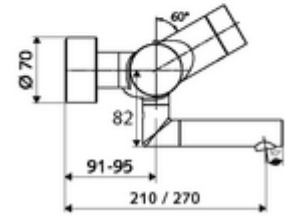

Teknik veriler

- SWS/SSC ile ayar seçenekleri
  - Yakın refleks üzerinden programlama (Kapalı / Açık)
  - Maks. çalışma süresi (1 - 600 s)
  - Durgunluk deşarjı (Kapalı / 5 - 600 s, son deşarjdan sonra her 1 - 240 h / her 1- 240 h)
  - Termal dezenfeksiyon için sürekli deşarj (Kapalı / 15 - 600 s)
  - Sürekli akış (Kapalı / 15 - 600 s)
  - Enerji tasarruf modu (Kapalı / son kullanımdan sonra 1 - 254 h)
  - Temizlik durdur (Kapalı / 60 - 360 s)
- Yakın refleks ile ayar seçenekleri
  - Maks. çalışma süresi (4 - 240 s, 12 program kademesi)
  - Durgunluk deşarjı (Kapalı / 30 s, son deşarjdan sonra her 24 h / her 24 h)
  - Temizlik durdur (Kapalı / 60 s)
- S_Durchfluss: 5 l/min
- Collection_Root_Attribute_71: 1,0 - 5,0 bar
- Collection_Root_Attribute_71: 8 bar
- Maks. işletim sıcaklığı: 70 °C (80 °C termal dezenfeksiyon için)
- Bağlantı: 2x DN 15 G 1/2 AG
- Malzeme: Çıkış Pirinç, içme suyu yönetmeliğine uygun, Mahfaza Pirinç, içme suyu yönetmeliğine uygun
- Yüzey: Krom
- 270 mm
- Sertifikalar: PA-IX 38235/IO, Belgaqua, WRAS talep edilen
- null: 0

null

- : 5,25 kg/Adet
- : 1

S-Anschlussset mit Vorabsperrung
SWS su yönetim sistemi ile ağ kurma için
SWS Server
SWS Bus-Extender Funk VITUS BE-FV

Makale numarası.: 23 775 00 99
Makale numarası.: 00 500 00 99
Makale numarası.: 00 507 00 99