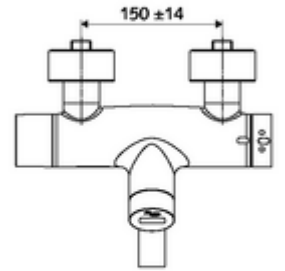

Teknik veriler

- SWS/SSC ile ayar seçenekleri
  - Yakın refleks üzerinden programlama (Kapalı / Açık)
  - Maks. çalışma süresi (1 - 600 s)
  - Durgunluk deşarjı (Kapalı / 5 - 600 s, son deşarjdan sonra her 1 - 240 h / her 1- 240 h)
  - Termal dezenfeksiyon için sürekli deşarj (Kapalı / 15 - 600 s)
  - Sürekli akış (Kapalı / 15 - 600 s)
  - Enerji tasarruf modu (Kapalı / son kullanımdan sonra 1 - 254 h)
  - Temizlik durdur (Kapalı / 60 - 360 s)
- Yakın refleks ile ayar seçenekleri
  - Maks. çalışma süresi (4 - 240 s, 12 program kademesi)
  - Durgunluk deşarjı (Kapalı / 30 s, son deşarjdan sonra her 24 h / her 24 h)
  - Temizlik durdur (Kapalı / 60 s)
- S_Durchfluss: 5 l/min
- Collection_Root_Attribute_71: 1,0 - 5,0 bar
- Collection_Root_Attribute_71: 8 bar
- Maks. işletim sıcaklığı: 70 °C (80 °C termal dezenfeksiyon için)
- Bağlantı: 2x DN 15 G 1/2 AG
- Malzeme: Çıkış Pirinç, içme suyu yönetmeliğine uygun, Mahfaza Pirinç, içme suyu yönetmeliğine uygun
- Yüzey: Krom
- 270 mm
- Sertifikalar: PA-IX 38235/IO, Belgaqua, WRAS talep edilen
- null: 0

null

- : 5,25 kg/Adet
- : 1

S-Anschlussset mit Vorabsperrung
SWS su yönetim sistemi ile ağ kurma için
SWS Server
SWS Bus-Extender Funk VITUS BE-FV

Makale numarası.: 23 775 00 99
Makale numarası.: 00 500 00 99
Makale numarası.: 00 507 00 99