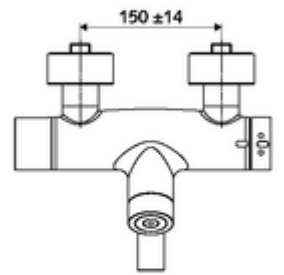

Teslimat kapsamı

- Elektronik zaman ayarlı sıva üstü lavabo armatürü
  - Pil bölmesi 6 V (entegre)
  - EN 1111 uyarınca ThermoProtect termostat, kilidi açılabilir/kilitlenebilir sıcaklık kilidi 38 °C, soğuk su beslemesi kesildiğinde haşlanma koruması
  - CVD-Touch-Elektronik, programlanabilir, su sıçraması ve su jetine karşı koruma IP65
  - Akış regülatörlü döndürülebilir çıkış (kilitlenebilir)
  - 2 çekvalf (EN 1717: EB)
  - 6V ön filtreli selenoid valf
- 2 S bağlantı ve rozet (derinlik ayarlı)

Teknik veriler

- SWS/SSC ile ayar seçenekleri
  - Çalıştırma gücü (hafif / orta / ağır)
  - Manuel programlama (Kapalı / Açık)
  - Maks. çalışma süresi (1 - 950 s)
  - Durgunluk deşarjı (Kapalı / 1 - 1000 s, son deşarjdan sonra her 1 - 250 h / her 1- 250 h)
  - Çalıştırma kilit süresi (Kapalı / 1 - 255 s, Timeout 1 - 2000 min)
- Manuel programlama ile ayar seçenekleri
  - Maks. çalışma süresi (4 - 120 s, 10 program kademesi)
  - Durgunluk deşarjı (Kapalı / 20 s, her 24 h)
- S_Durchfluss: 5 l/min
- Collection_Root_Attribute_71: 1,0 - 5,0 bar
- Collection_Root_Attribute_71: 8 bar
- Maks. işletim sıcaklığı: 70 °C (80 °C termal dezenfeksiyon için)
- Bağlantı: 2x DN 15 G 1/2 AG
- Malzeme: Çıkış Pirinç, içme suyu yönetmeliğine uygun, Mahfaza Pirinç, içme suyu yönetmeliğine uygun
- Yüzey: Krom
- 270 mm
- Sertifikalar: PA-IX 28575/IO, Belgaqua
- null: 0

null

- : 5,35 kg/Adet
- : 1

S-Anschluss mit Vorabsperrung
SWS su yönetim sistemi ile ağ kurma için
SWS Server
SWS Bus-Extender Funk VITUS BE-FV
Single Control SSC ile parametreleme için

Makale numarası.: 23 775 00 99

Makale numarası.: 00 500 00 99

Makale numarası.: 00 507 00 99