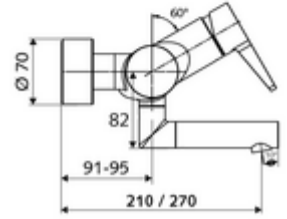

ürün numarası: 01 661 06 99

Aufputz-Waschtisch-Armatur VITUS VW-EH-M Karma su

Manuel tek kollu çalıştırma.

Teslimat kapsamı

- Tek kollu siva üstü lavabo armatürü
  - Sıcak su ve debi ayarlı tek kollu karıştırıcı seramik kartuş
  - Akış regülatörlü döndürülebilir çıkış (kilitlenebilir)
  - 2 çekvalf (EN 1717: EB)
  - Pirinçten çalıştırma kolu
- 2 S bağlantı ve rozet (derinlik ayarlı)

Teknik veriler

- S_Durchfluss: 5 l/min
- Collection_Root_Attribute_71: 1,0 - 5,0 bar
- Collection_Root_Attribute_71: 8 bar
- Maks. işletim sıcaklığı: 70 °C (80 °C termal dezenfeksiyon için)
- Bağlantı: 2x DN 15 G 1/2 AG
- Malzeme: Çıkış Pirinç, içme suyu yönetmeliğine uygun, Mahfaza Pirinç, içme suyu yönetmeliğine uygun
- Yüzey: Krom
- 270 mm
- Sertifikalar: PA-IX 38238/IO, Belgaqua
- null: 0

null

- : 4,98 kg/Adet
- : 1

S-Anschlussset mit Vorabsperrung Makale numarası.: 23 775 00 99

Waschtischablaufgarnitur OPEN Makale numarası.: 02 002 06 99 veya

Waschtischablaufgarnitur PUSH OPEN Makale numarası.: 02 000 06 99 veya