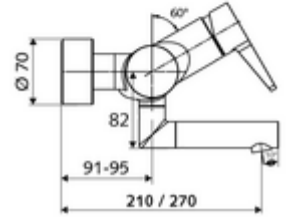

ürün numarası: 01 661 06 99

Aufputz-Waschtisch-Armatur VITUS VW-EH-M Karma su

Manuel tek kollu çalıştırma.

Teslimat kapsamı

- Tek kollu siva üstü lavabo armatürü
  - Sıcak su ve debi ayarlı tek kollu karıştırıcı seramik kartuş
  - Akış regülatörlü döndürülebilir çıkış (kilitlenebilir)
  - 2 çekvalf (EN 1717: EB)
  - Pirinçten çalıştırma kolu
- 2 S bağlantı ve rozet (derinlik ayarlı)

Teknik veriler

- S_Durchfluss: 5 l/min
- Collection_Root_Attribute_71: 1,0 - 5,0 bar
- Collection_Root_Attribute_71: 8 bar
- Maks. işletim sıcaklığı: 70 °C (80 °C termal dezenfeksiyon için)
- Bağlantı: 2x DN 15 G 1/2 AG
- Malzeme: Çıkış Pirinç, içme suyu yönetmeliğine uygun, Mahfaza Pirinç, içme suyu yönetmeliğine uygun
- Yüzey: Krom
- 270 mm
- Sertifikalar: PA-IX 38238/IO, Belgaqua
- null: 0

null

- : 4,98 kg/Adet
- : 1

S-Anschlussset mit Vorabsperrung Makale numarası.: 23 775 00 99

Waschtischablaufgarnitur OPEN Makale numarası.: 02 002 06 99 veya

Waschtischablaufgarnitur PUSH OPEN Makale numarası.: 02 000 06 99 veya