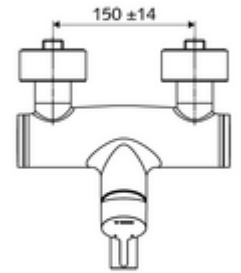

### Teslimat kapsamı

- Tek kollu siva üstü lavabo armatürü
  - Sıcak su ve debi ayarlı tek kollu karıştırıcı seramik kartuş
  - Akış regülatörlü döndürülebilir çıkış (kilitlenebilir)
  - 2 çekvalf (EN 1717: EB)
  - Pirinçten çalıştırma kolu
- 2 S bağlantı ve rozet (derinlik ayarlı)

### Teknik veriler

- S\_Durchfluss: 5 l/min
- Collection\_Root\_Attribute\_71: 1,0 - 5,0 bar
- Collection\_Root\_Attribute\_71: 8 bar
- Maks. işletim sıcaklığı: 70 °C (80 °C termal dezenfeksiyon için)
- Bağlantı: 2x DN 15 G 1/2 AG
- Malzeme: Çıkış Pirinç, içme suyu yönetmeliğine uygun, Mahfaza Pirinç, içme suyu yönetmeliğine uygun
- Yüzey: Krom
- 270 mm
- Sertifikalar: PA-IX 38238/IO, Belgaqua
- null: 0

### null

- : 4,98 kg/Adet
- : 1

S-Anschlussset mit Vorabsperrung Makale numarası.: 23 775 00 99

Waschtischablaufgarnitur OPEN Makale numarası.: 02 002 06 99 veya

Waschtischablaufgarnitur PUSH OPEN Makale numarası.: 02 000 06 99 veya