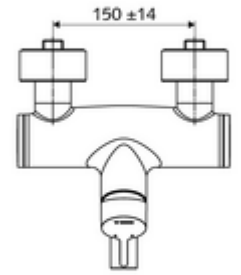

ürün numarası: 01 661 06 99

Aufputz-Waschtisch-Armatur VITUS VW-EH-M Karma su

Manuel tek kollu çalıştırma.

Teslimat kapsamı

- Tek kollu siva üstü lavabo armatürü
 - Sıcak su ve debi ayarlı tek kollu karıştırıcı seramik kartuş
 - Akış regülatörlü döndürülebilir çıkış (kilitlenebilir)
 - 2 çekvalf (EN 1717: EB)
 - Pirinçten çalıştırma kolu
- 2 S bağlantı ve rozet (derinlik ayarlı)

Teknik veriler

- S_Durchfluss: 5 l/min
- Collection_Root_Attribute_71: 1,0 - 5,0 bar
- Collection_Root_Attribute_71: 8 bar
- Maks. işletim sıcaklığı: 70 °C (80 °C termal dezenfeksiyon için)
- Bağlantı: 2x DN 15 G 1/2 AG
- Malzeme: Çıkış Pirinç, içme suyu yönetmeliğine uygun, Mahfaza Pirinç, içme suyu yönetmeliğine uygun
- Yüzey: Krom
- 270 mm
- Sertifikalar: PA-IX 38238/IO, Belgaqua
- null: 0

null

- : 4,98 kg/Adet
- : 1

S-Anschlussset mit Vorabsperrung Makale numarası.: 23 775 00 99

Waschtischablaufgarnitur OPEN Makale numarası.: 02 002 06 99 veya

Waschtischablaufgarnitur PUSH OPEN Makale numarası.: 02 000 06 99 veya