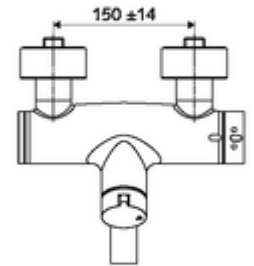

## Teslimat kapsamı

- Aç/kapat sıva üstü lavabo armatürü
  - açık/kapalı seramik kartuş
  - EN 1111 uyarınca ThermoProtect termostat, kilidi açılabilir/kilitlenebilir sıcaklık kilidi 38 °C, soğuk su beslemesi kesildiğinde haşlanma koruması
  - Akış regülatörlü döndürülebilir çıkış (kilitlenebilir)
  - 2 çekvalf (EN 1717: EB)
  - Çalıştırma düğmesi aç/kapat
- 2 S bağlantı ve rozet (derinlik ayarlı)

## Teknik veriler

- S\_Durchfluss: 5 l/min
- Collection\_Root\_Attribute\_71: 1,0 - 5,0 bar
- Maks. işletim sıcaklığı: 70 °C (80 °C termal dezenfeksiyon için)
- Bağlantı: 2x DN 15 G 1/2 AG
- Malzeme: Çıkış Pirinç, içme suyu yönetmeliğine uygun, Mahfaza Pirinç, içme suyu yönetmeliğine uygun
- Yüzey: Krom
- 270 mm
- Sertifikalar: PA-IX 38236/IO, Belgaqua
- null: 0

## null

- : 5,26 kg/Adet
- : 1

S-Anschlussset mit Vorabsperrung

Makale numarası.: 23 775 00 99