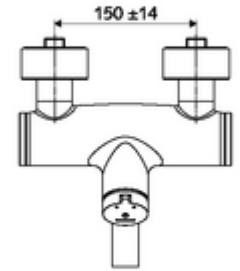

ürün numarası: 01 659 06 99

Aufputz-Waschtisch-Armatur VITUS VW-SC-M Karma su

Otomatik kapanmalı manuel tetikleme. Basit çalışma süresi ayarı.

Teslimat kapsamı

- Zaman ayarlı siva üstü lavabo armatürü
 - Zaman ayarı düğmesi SC-M
 - Akış regülatörlü döndürülebilir çıkış (kilitlenebilir)
 - Zaman ayarlı Kartus SC II sıcak su ayarlı
 - 2 çekvalf (EN 1717: EB)
- 2 S bağlantı ve rozet (derinlik ayarlı)

Teknik veriler

- : 2 - 15 s (7 s)
- S_Durchfluss: 5 l/min
- Collection_Root_Attribute_71: 1,0 - 5,0 bar
- Maks. işletim sıcaklığı: 70 °C (80 °C termal dezenfeksiyon için)
- Bağlantı: 2x DN 15 G 1/2 AG
- Malzeme: Çıkış Pirinç, içme suyu yönetmeliğine uygun, Mahfaza Pirinç, içme suyu yönetmeliğine uygun
- Yüzey: Krom
- 270 mm
- Sertifikalar: PA-IX 38237/IO, Belgaqua
- null: 0

null

- : 4,82 kg/Adet
- : 1

S-Anschlussset mit Vorabsperrung Makale numarası.: 23 775 00 99

Waschtischablaufgarnitur OPEN Makale numarası.: 02 002 06 99 veya

Waschtischablaufgarnitur PUSH OPEN Makale numarası.: 02 000 06 99 veya