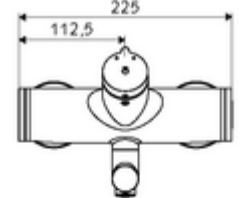

Teknik veriler

- : 2 - 15 s (7 s)
- S_Durchfluss: 5 l/min
- Collection_Root_Attribute_71: 1,0 - 5,0 bar
- Maks. işletim sıcaklığı: 70 °C (80 °C termal dezenfeksiyon için)
- Bağlantı: 2x DN 15 G 1/2 AG
- Malzeme: Çıkış Pirinç, içme suyu yönetmeliğine uygun, Mahfaza Pirinç, içme suyu yönetmeliğine uygun
- Yüzey: Krom
- 270 mm
- Sertifikalar: PA-IX 38237/IO, Belgaqua
- null: 0

null

- : 4,82 kg/Adet
- : 1

S-Anschlussset mit Vorabsperrung Makale numarası.: 23 775 00 99

Waschtischablaufgarnitur OPEN Makale numarası.: 02 002 06 99 veya

Waschtischablaufgarnitur PUSH OPEN Makale numarası.: 02 000 06 99 veya