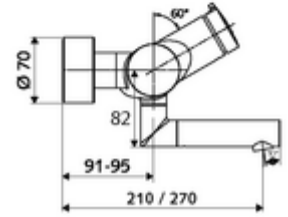

ürün numarası: 01 659 06 99

Aufputz-Waschtisch-Armatur VITUS VW-SC-M Karma su

Otomatik kapanmalı manuel tetikleme. Basit çalışma süresi ayarı.

Teslimat kapsamı

- Zaman ayarlı siva üstü lavabo armatürü
 - Zaman ayarı düğmesi SC-M
 - Akış regülatörlü döndürülebilir çıkış (kilitlenebilir)
 - Zaman ayarlı Kartus SC II sıcak su ayarlı
 - 2 çekvalf (EN 1717: EB)
- 2 S bağlantı ve rozet (derinlik ayarlı)

Teknik veriler

- : 2 - 15 s (7 s)
- S_Durchfluss: 5 l/min
- Collection_Root_Attribute_71: 1,0 - 5,0 bar
- Maks. işletim sıcaklığı: 70 °C (80 °C termal dezenfeksiyon için)
- Bağlantı: 2x DN 15 G 1/2 AG
- Malzeme: Çıkış Pirinç, içme suyu yönetmeliğine uygun, Mahfaza Pirinç, içme suyu yönetmeliğine uygun
- Yüzey: Krom
- 270 mm
- Sertifikalar: PA-IX 38237/IO, Belgaqua
- null: 0

null

- : 4,82 kg/Adet
- : 1

S-Anschlussset mit Vorabsperrung Makale numarası.: 23 775 00 99

Waschtischablaufgarnitur OPEN Makale numarası.: 02 002 06 99 veya

Waschtischablaufgarnitur PUSH OPEN Makale numarası.: 02 000 06 99 veya