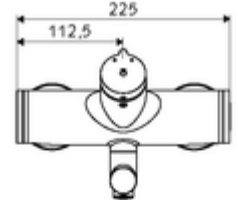

ürün numarası: 01 659 06 99

Aufputz-Waschtisch-Armatur VITUS VW-SC-M Karma su

Otomatik kapanmalı manuel tetikleme. Basit çalışma süresi ayarı.

Teslimat kapsamı

- Zaman ayarlı siva üstü lavabo armatürü
  - Zaman ayarı düğmesi SC-M
  - Akış regülatörlü döndürülebilir çıkış (kilitlenebilir)
  - Zaman ayarlı Kartus SC II sıcak su ayarlı
  - 2 çekvalf (EN 1717: EB)
- 2 S bağlantı ve rozet (derinlik ayarlı)

Teknik veriler

- : 2 - 15 s (7 s)
- Debi: 5 l/min
- Collection_Root_Attribute_71: 1,0 - 5,0 bar
- Maks. işletim sıcaklığı: 70 °C (80 °C termal dezenfeksiyon için)
- Bağlantı: 2x DN 15 G 1/2 AG
- Malzeme: Çıkış Pirinç, içme suyu yönetmeliğine uygun, Mahfaza Pirinç, içme suyu yönetmeliğine uygun
- Yüzey: Krom
- 270 mm
- Sertifikalar: PA-IX 38237/IO, Belgaqua
- null: 0

null

- : 4,82 kg/Adet
- : 1

Waschtischablaufgarnitur OPEN	Makale numarası.: 23 775 00 99	
Waschtischablaufgarnitur PUSH OPEN	Makale numarası.: 02 002 06 99	veya
	Makale numarası.: 02 000 06 99	veya