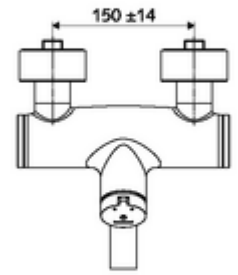

ürün numarası: 01 659 06 99

Aufputz-Waschtisch-Armatur VITUS VW-SC-M Karma su

Otomatik kapanmalı manuel tetikleme. Basit çalışma süresi ayarı.

Teslimat kapsamı

- Zaman ayarlı siva üstü lavabo armatürü
 - Zaman ayarı düğmesi SC-M
 - Akış regülatörlü döndürülebilir çıkış (kilitlenebilir)
 - Zaman ayarlı Kartus SC II sıcak su ayarlı
 - 2 çekvalf (EN 1717: EB)
- 2 S bağlantı ve rozet (derinlik ayarlı)

Teknik veriler

- : 2 - 15 s (7 s)
- Debi: 5 l/min
- Collection_Root_Attribute_71: 1,0 - 5,0 bar
- Maks. işletim sıcaklığı: 70 °C (80 °C termal dezenfeksiyon için)
- Bağlantı: 2x DN 15 G 1/2 AG
- Malzeme: Çıkış Pirinç, içme suyu yönetmeliğine uygun, Mahfaza Pirinç, içme suyu yönetmeliğine uygun
- Yüzey: Krom
- 270 mm
- Sertifikalar: PA-IX 38237/IO, Belgaqua
- null: 0

null

- : 4,82 kg/Adet
- : 1

Waschtischablaufgarnitur OPEN	Makale numarası.: 23 775 00 99	
Waschtischablaufgarnitur PUSH OPEN	Makale numarası.: 02 002 06 99	veya
	Makale numarası.: 02 000 06 99	veya