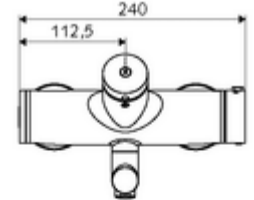

Teknik veriler

- : 2 - 15 s (7 s)
- S_Durchfluss: 5 l/min
- Collection_Root_Attribute_71: 1,0 - 5,0 bar
- Maks. işletim sıcaklığı: 70 °C (80 °C termal dezenfeksiyon için)
- Bağlantı: 2x DN 15 G 1/2 AG
- Malzeme: Çıkış Pirinç, içme suyu yönetmeliğine uygun, Mahfaza Pirinç, içme suyu yönetmeliğine uygun
- Yüzey: Krom
- 270 mm
- Sertifikalar: PA-IX 38234/IO, Belgaqua
- null: 0

null

- : 5,08 kg/Adet
- : 1

S-Anschlussset mit Vorabsperrung Makale numarası.: 23 775 00 99

Waschtischablaufgarnitur OPEN Makale numarası.: 02 002 06 99 veya

Waschtischablaufgarnitur PUSH OPEN Makale numarası.: 02 000 06 99 veya