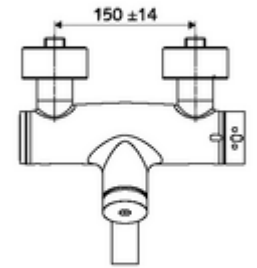

### Teslimat kapsamı

- Zaman ayarlı siva üstü lavabo armatürü
  - EN 1111 uyarınca ThermoProtect termostat, kilidi açılabilir/kilitlenebilir sıcaklık kilidi 38 °C, soğuk su beslemesi kesildiğinde haşlanma koruması
  - Zaman ayarlı Kartus SC II
  - Zaman ayarı düğmesi SC
  - Akış regülatörlü döndürülebilir çıkış (kilitlenebilir)
  - 2 çekvalf (EN 1717: EB)
- 2 S bağlantı ve rozet (derinlik ayarlı)

### Teknik veriler

- : 2 - 15 s (7 s )
- S\_Durchfluss: 5 l/min
- Collection\_Root\_Attribute\_71: 1,0 - 5,0 bar
- Maks. işletim sıcaklığı: 70 °C (80 °C termal dezenfeksiyon için)
- Bağlantı: 2x DN 15 G 1/2 AG
- Malzeme: Çıkış Pirinç, içme suyu yönetmeliğine uygun, Mahfaza Pirinç, içme suyu yönetmeliğine uygun
- Yüzey: Krom
- 270 mm
- Sertifikalar: PA-IX 38234/IO, Belgaqua
- null: 0

### null

- : 5,08 kg/Adet
- : 1

S-Anschlussset mit Vorabsperrung Makale numarası.: 23 775 00 99  
 Waschtischablaufgarnitur OPEN Makale numarası.: 02 002 06 99 veya  
 Waschtischablaufgarnitur PUSH OPEN Makale numarası.: 02 000 06 99 veya