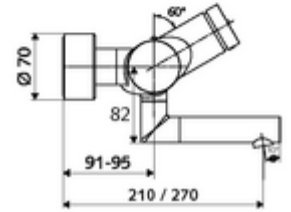

ürün numarası: 01 658 06 99

Aufputz-Waschtisch-Armatur VITUS VW-SC-T Karma su, ThermoProtect termostat

Otomatik kapanmalı manuel tetikleme. Basit çalışma süresi ayarı.

Teslimat kapsamı

- Zaman ayarlı siva üstü lavabo armatürü
  - EN 1111 uyarınca ThermoProtect termostat, kilidi açılabilir/kilitlenebilir sıcaklık kilidi 38 °C, soğuk su beslemesi kesildiğinde haşlanma koruması
  - Zaman ayarlı Kartus SC II
  - Zaman ayarı düğmesi SC
  - Akış regülatörlü döndürülebilir çıkış (kilitlenebilir)
  - 2 çekvalf (EN 1717: EB)
- 2 S bağlantı ve rozet (derinlik ayarlı)

Teknik veriler

- : 2 - 15 s (7 s)
- S_Durchfluss: 5 l/min
- Collection_Root_Attribute_71: 1,0 - 5,0 bar
- Maks. işletim sıcaklığı: 70 °C (80 °C termal dezenfeksiyon için)
- Bağlantı: 2x DN 15 G 1/2 AG
- Malzeme: Çıkış Pirinç, içme suyu yönetmeliğine uygun, Mahfaza Pirinç, içme suyu yönetmeliğine uygun
- Yüzey: Krom
- 270 mm
- Sertifikalar: PA-IX 38234/IO, Belgaqua
- null: 0

null

- : 5,08 kg/Adet
- : 1

S-Anschlussset mit Vorabsperrung Makale numarası.: 23 775 00 99
Waschtischablaufgarnitur OPEN Makale numarası.: 02 002 06 99 veya
Waschtischablaufgarnitur PUSH OPEN Makale numarası.: 02 000 06 99 veya