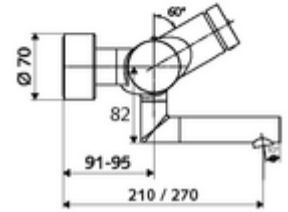

ürün numarası: 01 658 06 99

Aufputz-Waschtisch-Armatur VITUS VW-SC-T Karma su, ThermoProtect termostat

Otomatik kapanmalı manuel tetikleme. Basit çalışma süresi ayarı.

Teslimat kapsamı

- Zaman ayarlı siva üstü lavabo armatürü
 - EN 1111 uyarınca ThermoProtect termostat, kilidi açılabilir/kilitlenebilir sıcaklık kilidi 38 °C, soğuk su beslemesi kesildiğinde haşlanma koruması
 - Zaman ayarlı Kartus SC II
 - Zaman ayarı düğmesi SC
 - Akış regülatörlü döndürülebilir çıkış (kilitlenebilir)
 - 2 çekvalf (EN 1717: EB)
- 2 S bağlantı ve rozet (derinlik ayarlı)

Teknik veriler

- : 2 - 15 s (7 s)
- S_Durchfluss: 5 l/min
- Collection_Root_Attribute_71: 1,0 - 5,0 bar
- Maks. işletim sıcaklığı: 70 °C (80 °C termal dezenfeksiyon için)
- Bağlantı: 2x DN 15 G 1/2 AG
- Malzeme: Çıkış Pirinç, içme suyu yönetmeliğine uygun, Mahfaza Pirinç, içme suyu yönetmeliğine uygun
- Yüzey: Krom
- 270 mm
- Sertifikalar: PA-IX 38234/IO, Belgaqua
- null: 0

null

- : 5,08 kg/Adet
- : 1

S-Anschlussset mit Vorabsperrung Makale numarası.: 23 775 00 99

Waschtischablaufgarnitur OPEN Makale numarası.: 02 002 06 99 veya

Waschtischablaufgarnitur PUSH OPEN Makale numarası.: 02 000 06 99 veya