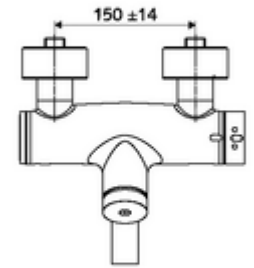

ürün numarası: 01 658 06 99

Aufputz-Waschtisch-Armatur VITUS VW-SC-T Karma su, ThermoProtect termostat

Otomatik kapanmalı manuel tetikleme. Basit çalışma süresi ayarı.

Teslimat kapsamı

- Zaman ayarlı siva üstü lavabo armatürü
 - EN 1111 uyarınca ThermoProtect termostat, kilidi açılabilir/kilitlenebilir sıcaklık kilidi 38 °C, soğuk su beslemesi kesildiğinde haşlanma koruması
 - Zaman ayarlı Kartus SC II
 - Zaman ayarı düğmesi SC
 - Akış regülatörlü döndürülebilir çıkış (kilitlenebilir)
 - 2 çekvalf (EN 1717: EB)
- 2 S bağlantı ve rozet (derinlik ayarlı)

Teknik veriler

- : 2 - 15 s (7 s)
- S_Durchfluss: 5 l/min
- Collection_Root_Attribute_71: 1,0 - 5,0 bar
- Maks. işletim sıcaklığı: 70 °C (80 °C termal dezenfeksiyon için)
- Bağlantı: 2x DN 15 G 1/2 AG
- Malzeme: Çıkış Pirinç, içme suyu yönetmeliğine uygun, Mahfaza Pirinç, içme suyu yönetmeliğine uygun
- Yüzey: Krom
- 270 mm
- Sertifikalar: PA-IX 38234/IO, Belgaqua
- null: 0

null

- : 5,08 kg/Adet
- : 1

S-Anschlussset mit Vorabsperrung Makale numarası.: 23 775 00 99

Waschtischablaufgarnitur OPEN Makale numarası.: 02 002 06 99 veya

Waschtischablaufgarnitur PUSH OPEN Makale numarası.: 02 000 06 99 veya