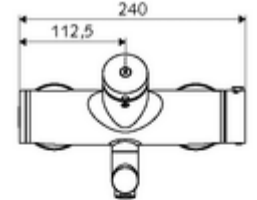

### Teslimat kapsamı

- Zaman ayarlı siva üstü lavabo armatürü
  - EN 1111 uyarınca ThermoProtect termostat, kilidi açılabilir/kilitlenebilir sıcaklık kilidi 38 °C, soğuk su beslemesi kesildiğinde haşlanma koruması
  - Zaman ayarlı Kartus SC II
  - Zaman ayarı düğmesi SC
  - Akış regülatörlü döndürülebilir çıkış (kilitlenebilir)
  - 2 çekvalf (EN 1717: EB)
- 2 S bağlantı ve rozet (derinlik ayarlı)

### null

- : 5,08 kg/Adet
- : 1

S-Anschlussset mit Vorabsperrung Makale numarası.: 23 775 00 99  
 Waschtischablaufgarnitur OPEN Makale numarası.: 02 002 06 99 veya  
 Waschtischablaufgarnitur PUSH OPEN Makale numarası.: 02 000 06 99 veya