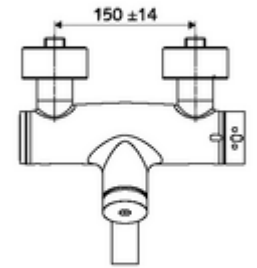

ürün numarası: 01 658 06 99

Aufputz-Waschtisch-Armatur VITUS VW-SC-T Karma su, ThermoProtect termostat

Otomatik kapanmalı manuel tetikleme. Basit çalışma süresi ayarı.

Teslimat kapsamı

- Zaman ayarlı siva üstü lavabo armatürü
 - EN 1111 uyarınca ThermoProtect termostat, kilidi açılabilir/kilitlenebilir sıcaklık kilidi 38 °C, soğuk su beslemesi kesildiğinde haşlanma koruması
 - Zaman ayarlı Kartus SC II
 - Zaman ayarı düğmesi SC
 - Akış regülatörlü döndürülebilir çıkış (kilitlenebilir)
 - 2 çekvalf (EN 1717: EB)
- 2 S bağlantı ve rozet (derinlik ayarlı)

Teknik veriler

- : 2 - 15 s (7 s)
- Debi: 5 l/min
- Collection_Root_Attribute_71: 1,0 - 5,0 bar
- Maks. işletim sıcaklığı: 70 °C (80 °C termal dezenfeksiyon için)
- Bağlantı: 2x DN 15 G 1/2 AG
- Malzeme: Çıkış Pirinç, içme suyu yönetmeliğine uygun, Mahfaza Pirinç, içme suyu yönetmeliğine uygun
- Yüzey: Krom
- 270 mm
- Sertifikalar: PA-IX 38234/IO, Belgaqua
- null: 0

null

- : 5,08 kg/Adet
- : 1

Waschtischablaufgarnitur OPEN	Makale numarası.: 23 775 00 99	
Waschtischablaufgarnitur PUSH OPEN	Makale numarası.: 02 002 06 99	veya
	Makale numarası.: 02 000 06 99	veya