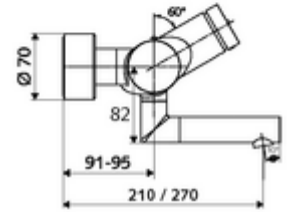

ürün numarası: 01 658 06 99

Aufputz-Waschtisch-Armatur VITUS VW-SC-T Karma su, ThermoProtect termostat

Otomatik kapanmalı manuel tetikleme. Basit çalışma süresi ayarı.

Teslimat kapsamı

- Zaman ayarlı siva üstü lavabo armatürü
  - EN 1111 uyarınca ThermoProtect termostat, kilidi açılabilir/kilitlenebilir sıcaklık kilidi 38 °C, soğuk su beslemesi kesildiğinde haşlanma koruması
  - Zaman ayarlı Kartus SC II
  - Zaman ayarı düğmesi SC
  - Akış regülatörlü döndürülebilir çıkış (kilitlenebilir)
  - 2 çekvalf (EN 1717: EB)
- 2 S bağlantı ve rozet (derinlik ayarlı)

Teknik veriler

- : 2 - 15 s (7 s)
- Debi: 5 l/min
- Collection_Root_Attribute_71: 1,0 - 5,0 bar
- Maks. işletim sıcaklığı: 70 °C (80 °C termal dezenfeksiyon için)
- Bağlantı: 2x DN 15 G 1/2 AG
- Malzeme: Çıkış Pirinç, içme suyu yönetmeliğine uygun, Mahfaza Pirinç, içme suyu yönetmeliğine uygun
- Yüzey: Krom
- 270 mm
- Sertifikalar: PA-IX 38234/IO, Belgaqua
- null: 0

null

- : 5,08 kg/Adet
- : 1

Waschtischablaufgarnitur OPEN	Makale numarası.: 23 775 00 99	
Waschtischablaufgarnitur PUSH OPEN	Makale numarası.: 02 002 06 99	veya
	Makale numarası.: 02 000 06 99	veya