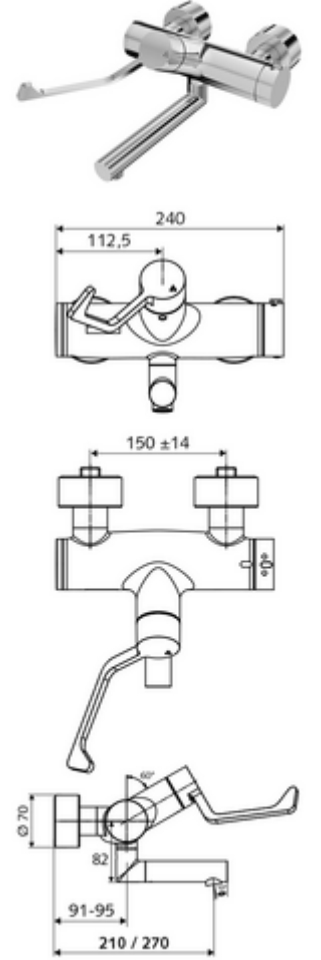

ürün numarası: 01 657 06 99

Aufputz-Waschtisch-Armatur VITUS VW-AH-T Karma su, ThermoProtect termostat

Klinik kollu manuel açık/kapalı çalıştırma.

Teslimat kapsamı

- Aç/kapat sıva üstü lavabo armatürü
  - Ergonomik klinik kol 153 mm
  - açık/kapalı seramik kartuş
  - EN 1111 uyarınca ThermoProtect termostat, kilidi açılabilir/kilitlenebilir sıcaklık kilidi 38 °C, soğuk su beslemesi kesildiğinde haşlanma koruması
  - Döndürülebilir çıkış (kilitlenebilir)
  - 2 çekvalf (EN 1717: EB)
  - Düşük aerosol havalandırıcı
- 2 S bağlantı ve rozet (derinlik ayarlı)

Teknik veriler

- : 7,5 - 9,0 l/min
- Collection_Root_Attribute_71: 1,0 - 5,0 bar
- Maks. işletim sıcaklığı: 70 °C (80 °C termal dezenfeksiyon için)
- Bağlantı: 2x DN 15 G 1/2 AG
- Malzeme: Çıkış Pirinç, içme suyu yönetmeliğine uygun, Çalıştırma Pirinç, Mahfaza Pirinç, içme suyu yönetmeliğine uygun
- Yüzey: Krom
- 210 mm
- Sertifikalar: PA-IX 38236/IO, Belgaqua, WRAS talep edilen
- null: 0

null

- : 5,18 kg/Adet
- : 1

S-Anschlussset mit Vorabsperrung Makale numarası.: 23 775 00 99

Waschtischablaufgarnitur OPEN Makale numarası.: 02 002 06 99 veya

Waschtischablaufgarnitur PUSH OPEN Makale numarası.: 02 000 06 99 veya