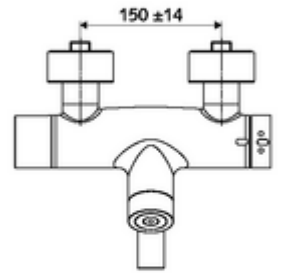

Teslimat kapsamı

- Elektronik zaman ayarlı sıva üstü lavabo armatürü
  - Pil bölmesi 6 V (entegre)
  - EN 1111 uyarınca ThermoProtect termostat, kilidi açılabilir/kilitlenebilir sıcaklık kilidi 38 °C, soğuk su beslemesi kesildiğinde haşlanma koruması
  - CVD-Touch-Elektronik, programlanabilir, su sıçraması ve su jetine karşı koruma IP65
  - Akış regülatörlü döndürülebilir çıkış (kilitlenebilir)
  - 2 çekvalf (EN 1717: EB)
  - 6V ön filtreli selenoid valf
- 2 S bağlantı ve rozet (derinlik ayarlı)

Teknik veriler

- SWS/SSC ile ayar seçenekleri
  - Çalıştırma gücü (hafif / orta / ağır)
  - Manuel programlama (Kapalı / Açık)
  - Maks. çalışma süresi (1 - 950 s)
  - Durgunluk deşarjı (Kapalı / 1 - 1000 s, son deşarjdan sonra her 1 - 250 h / her 1- 250 h)
  - Çalıştırma kilit süresi (Kapalı / 1 - 255 s, Timeout 1 - 2000 min)
- Manuel programlama ile ayar seçenekleri
  - Maks. çalışma süresi (4 - 120 s, 10 program kademesi)
  - Durgunluk deşarjı (Kapalı / 20 s, her 24 h)
- S_Durchfluss: 5 l/min
- Collection_Root_Attribute_71: 1,0 - 5,0 bar
- Collection_Root_Attribute_71: 8 bar
- Maks. işletim sıcaklığı: 70 °C (80 °C termal dezenfeksiyon için)
- Bağlantı: 2x DN 15 G 1/2 AG
- Malzeme: Çıkış Pirinç, içme suyu yönetmeliğine uygun, Mahfaza Pirinç, içme suyu yönetmeliğine uygun
- Yüzey: Krom
- 210 mm
- Sertifikalar: PA-IX 28575/IO, Belgaqua
- null: 0

null

- : 5,11 kg/Adet
- : 1

S-Anschluss mit Vorabsperrung
SWS su yönetim sistemi ile ağ kurma için
SWS Server
SWS Bus-Extender Funk VITUS BE-FV
Single Control SSC ile parametreleme için

Makale numarası.: 23 775 00 99

Makale numarası.: 00 500 00 99

Makale numarası.: 00 507 00 99