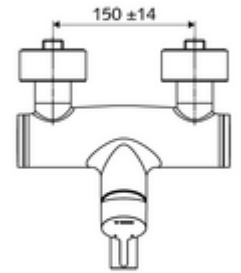

### Teslimat kapsamı

- Tek kollu siva üstü lavabo armatürü
  - Sıcak su ve debi ayarlı tek kollu karıştırıcıli seramik kartuş
  - Akış regülatörlü döndürülebilir çıkış (kilitlenebilir)
  - 2 çekvalf (EN 1717: EB)
  - Pirinçten çalıştırma kolu
- 2 S bağlantı ve rozet (derinlik ayarlı)

### Teknik veriler

- S\_Durchfluss: 5 l/min
- Collection\_Root\_Attribute\_71: 1,0 - 5,0 bar
- Collection\_Root\_Attribute\_71: 8 bar
- Maks. işletim sıcaklığı: 70 °C (80 °C termal dezenfeksiyon için)
- Bağlantı: 2x DN 15 G 1/2 AG
- Malzeme: Çıkış Pirinç, içme suyu yönetmeliğine uygun, Mahfaza Pirinç, içme suyu yönetmeliğine uygun
- Yüzey: Krom
- 210 mm
- Sertifikalar: PA-IX 38238/IO, Belgaqua
- null: 0

### null

- : 4,79 kg/Adet
- : 1

S-Anschlussset mit Vorabsperrung Makale numarası.: 23 775 00 99

Waschtischablaufgarnitur OPEN Makale numarası.: 02 002 06 99 veya

Waschtischablaufgarnitur PUSH OPEN Makale numarası.: 02 000 06 99 veya