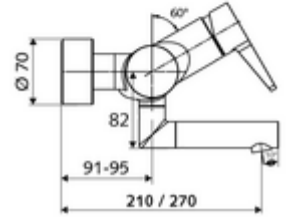

ürün numarası: 01 653 06 99

Aufputz-Waschtisch-Armatur VITUS VW-EH-M Karma su

Manuel tek kollu çalıştırma.

Teslimat kapsamı

- Tek kollu siva üstü lavabo armatürü
  - Sıcak su ve debi ayarlı tek kollu karıştırıcıli seramik kartuş
  - Akış regülatörlü döndürülebilir çıkış (kilitlenebilir)
  - 2 çekvalf (EN 1717: EB)
  - Pirinçten çalıştırma kolu
- 2 S bağlantı ve rozet (derinlik ayarlı)

Teknik veriler

- S_Durchfluss: 5 l/min
- Collection_Root_Attribute_71: 1,0 - 5,0 bar
- Collection_Root_Attribute_71: 8 bar
- Maks. işletim sıcaklığı: 70 °C (80 °C termal dezenfeksiyon için)
- Bağlantı: 2x DN 15 G 1/2 AG
- Malzeme: Çıkış Pirinç, içme suyu yönetmeliğine uygun, Mahfaza Pirinç, içme suyu yönetmeliğine uygun
- Yüzey: Krom
- 210 mm
- Sertifikalar: PA-IX 38238/IO, Belgaqua
- null: 0

null

- : 4,79 kg/Adet
- : 1

S-Anschlussset mit Vorabsperrung Makale numarası.: 23 775 00 99

Waschtischablaufgarnitur OPEN Makale numarası.: 02 002 06 99 veya

Waschtischablaufgarnitur PUSH OPEN Makale numarası.: 02 000 06 99 veya