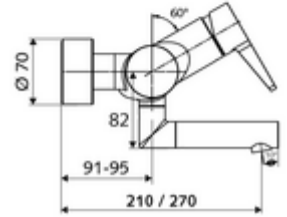

ürün numarası: 01 653 06 99

Aufputz-Waschtisch-Armatur VITUS VW-EH-M Karma su

Manuel tek kollu çalıştırma.

Teslimat kapsamı

- Tek kollu siva üstü lavabo armatürü
  - Sıcak su ve debi ayarlı tek kollu karıştırıcıli seramik kartuş
  - Akış regülatörlü döndürülebilir çıkış (kilitlenebilir)
  - 2 çekvalf (EN 1717: EB)
  - Pirinçten çalıştırma kolu
- 2 S bağlantı ve rozet (derinlik ayarlı)

Teknik veriler

- S_Durchfluss: 5 l/min
- Collection_Root_Attribute_71: 1,0 - 5,0 bar
- Collection_Root_Attribute_71: 8 bar
- Maks. işletim sıcaklığı: 70 °C (80 °C termal dezenfeksiyon için)
- Bağlantı: 2x DN 15 G 1/2 AG
- Malzeme: Çıkış Pirinç, içme suyu yönetmeliğine uygun, Mahfaza Pirinç, içme suyu yönetmeliğine uygun
- Yüzey: Krom
- 210 mm
- Sertifikalar: PA-IX 38238/IO, Belgaqua
- null: 0

null

- : 4,79 kg/Adet
- : 1

S-Anschlussset mit Vorabsperrung Makale numarası.: 23 775 00 99

Waschtischablaufgarnitur OPEN Makale numarası.: 02 002 06 99 veya

Waschtischablaufgarnitur PUSH OPEN Makale numarası.: 02 000 06 99 veya