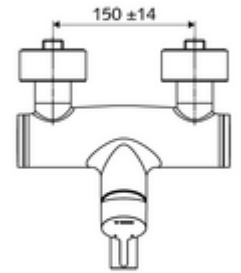

ürün numarası: 01 653 06 99

Aufputz-Waschtisch-Armatur VITUS VW-EH-M Karma su

Manuel tek kollu çalıştırma.

Teslimat kapsamı

- Tek kollu siva üstü lavabo armatürü
 - Sıcak su ve debi ayarlı tek kollu karıştırıcıli seramik kartuş
 - Akış regülatörlü döndürülebilir çıkış (kilitlenebilir)
 - 2 çekvalf (EN 1717: EB)
 - Pirinçten çalıştırma kolu
- 2 S bağlantı ve rozet (derinlik ayarlı)

Teknik veriler

- S_Durchfluss: 5 l/min
- Collection_Root_Attribute_71: 1,0 - 5,0 bar
- Collection_Root_Attribute_71: 8 bar
- Maks. işletim sıcaklığı: 70 °C (80 °C termal dezenfeksiyon için)
- Bağlantı: 2x DN 15 G 1/2 AG
- Malzeme: Çıkış Pirinç, içme suyu yönetmeliğine uygun, Mahfaza Pirinç, içme suyu yönetmeliğine uygun
- Yüzey: Krom
- 210 mm
- Sertifikalar: PA-IX 38238/IO, Belgaqua
- null: 0

null

- : 4,79 kg/Adet
- : 1

S-Anschlussset mit Vorabsperrung Makale numarası.: 23 775 00 99

Waschtischablaufgarnitur OPEN Makale numarası.: 02 002 06 99 veya

Waschtischablaufgarnitur PUSH OPEN Makale numarası.: 02 000 06 99 veya