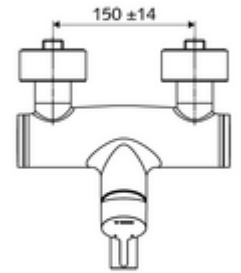

### Teslimat kapsamı

- Tek kollu siva üstü lavabo armatürü
  - Sıcak su ve debi ayarlı tek kollu karıştırıcı seramik kartuş
  - Akış regülatörlü döndürülebilir çıkış (kilitlenebilir)
  - 2 çekvalf (EN 1717: EB)
  - Pirinçten çalıştırma kolu
- 2 S bağlantı ve rozet (derinlik ayarlı)

### Teknik veriler

- Debi: 5 l/min
- Collection\_Root\_Attribute\_71: 1,0 - 5,0 bar
- Collection\_Root\_Attribute\_71: 8 bar
- Maks. işletim sıcaklığı: 70 °C (80 °C termal dezenfeksiyon için)
- Bağlantı: 2x DN 15 G 1/2 AG
- Malzeme: Çıkış Pirinç, içme suyu yönetmeliğine uygun, Mahfaza Pirinç, içme suyu yönetmeliğine uygun
- Yüzey: Krom
- 210 mm
- Sertifikalar: PA-IX 38238/IO, Belgaqua
- null: 0

### null

- : 4,79 kg/Adet
- : 1

Waschtischablaufgarnitur OPEN	Makale numarası.: 23 775 00 99	
Waschtischablaufgarnitur PUSH OPEN	Makale numarası.: 02 002 06 99	veya
	Makale numarası.: 02 000 06 99	veya